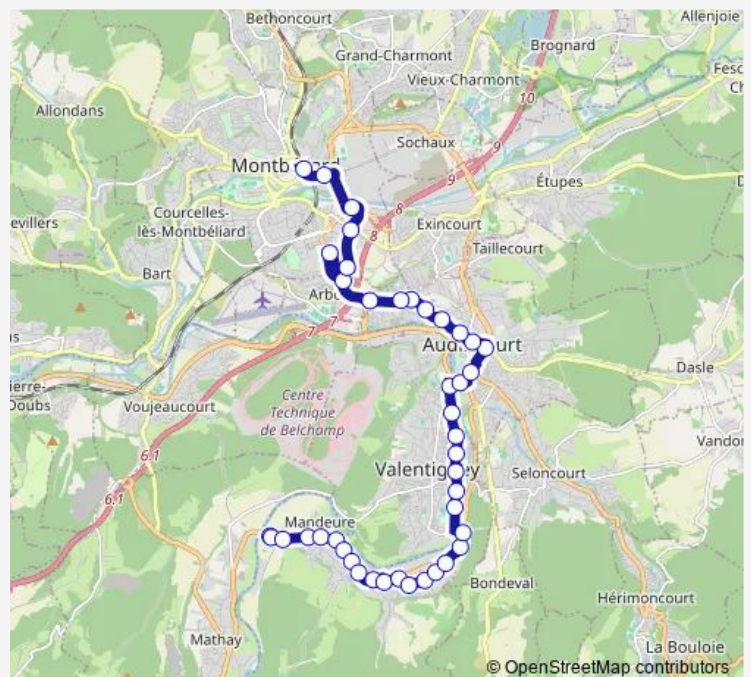

Villedieu

Route schedule

LE Clos — Acropole Quai 4

Monday 06:24-20:00

Tuesday 06:24-20:00

Wednesday 06:24-20:00

Thursday 06:24-20:00

Friday 06:24-20:00

Saturday 06:45-19:25

Sunday 09:30-18:30

Route info

Direction: LE Clos

Stops: 42

Trip Duration: 0 hour 38 min

T5 — Montbeliard Acropole - Mandeure Le Clos

Poitou

Provence

Normandie

Sous Roches

Pont DE Bollardiere

LE Pauvrement

Place DU Marche Quai 4

Briand

Bazaine

Champ DU Cerf

Pied DES Gouttes

Helvetie

Acropole Quai 4

Direction

Acropole Quai 4 — LE Clos

43 stops

[Open route schedule](#)