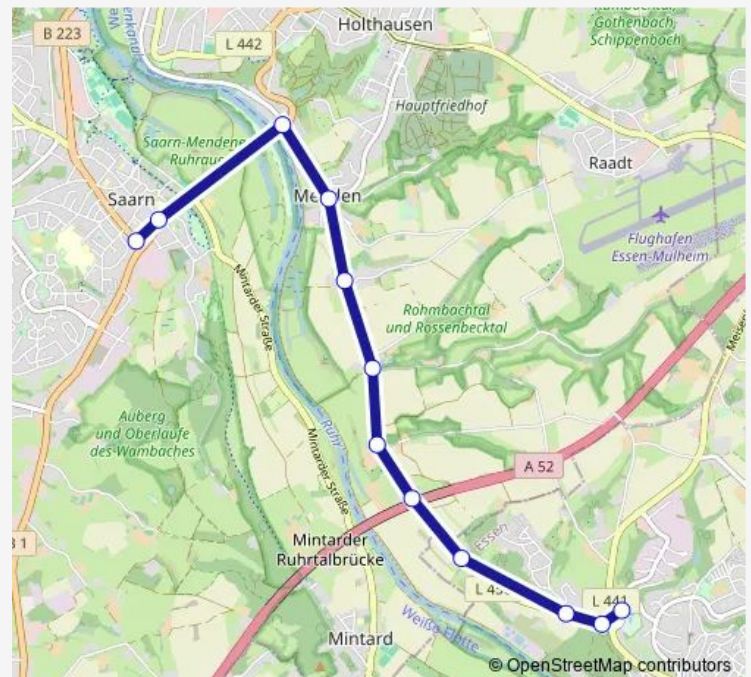

Essen Icktener Str.

Essen Im Körfken

Mülheim Ruhrtalbrücke

Mülheim Saalsweg

Mülheim Holde Str.

Mülheim Wöllenbeck

Mülheim Müller Menden

Mülheim Mendener Brücke

Friday 00:01-01:01

Saturday 00:01-23:01

Sunday 00:01-08:01

Route info

Direction: Essen Schwimmbad Kettwig

Stops: 12

Trip Duration: 0 hour 13 min

T5

BusMaps

Direction

Mülheim Friedr.-Freye-Str. — Essen Schwimmbad Kettwig

11 stops

[Open route schedule](#)

Mülheim Friedr.-Freye-Str.

Mülheim Klostermarkt

Mülheim Mendener Brücke

Mülheim Müller Menden

Mülheim Wöllenberg

Mülheim Holde Str.

Mülheim Saalsweg

Mülheim Ruhrtalbrücke

Essen Im Körfken

Essen Icktener Str.

Essen Schwimmbad Kettwig