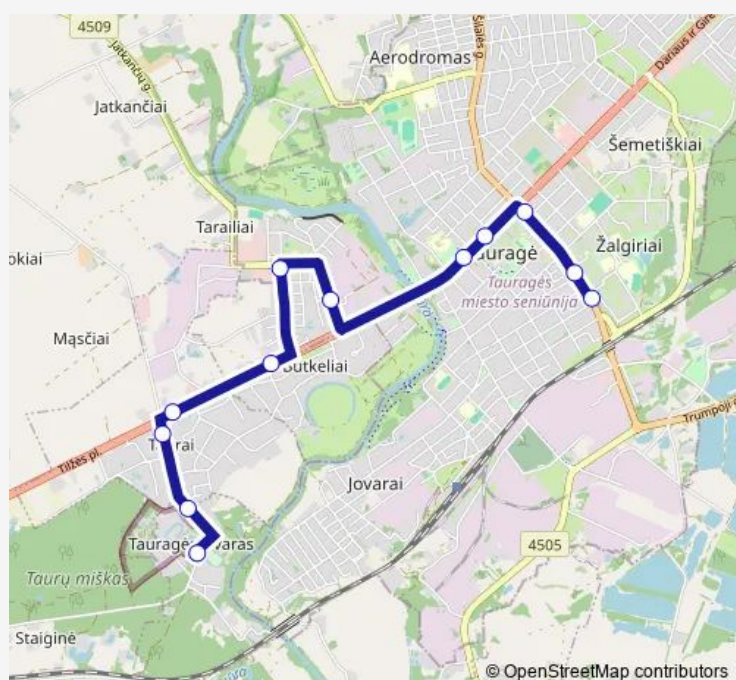

Taurų dvaro st.

Route schedule

Žalgirių mikrorajono st. — Taurų dvaro st.

Monday	06:55
Tuesday	06:55
Wednesday	06:55
Thursday	06:55
Friday	06:55
Saturday	—
Sunday	—

Route info

Direction: Žalgirių mikrorajono st.

Stops: 11

Trip Duration: 0 hour 18 min

Direction

Žalgirių mikrorajono st. — Taurų dvaro st.

12 stops

[Open route schedule](#)

Žalgirių mikrorajono st.

Gedimino st.

Friday 06:15-19:15

Saturday 07:05-15:20

Sunday 07:05-15:20

Route info

Direction: Žalgirių mikrorajono st.

Stops: 12

Trip Duration: 0 hour 16 min

Direction

Route info

Direction: Taurų dvaro st.

Stops: 12

Trip Duration: 0 hour 19 min

T5 Bus time schedules and route maps are available in an offline PDF at busmaps.com. Use the busmaps.com website to see live bus times, train schedule or subway schedule, and step-by-step directions for all public transit in Taurage