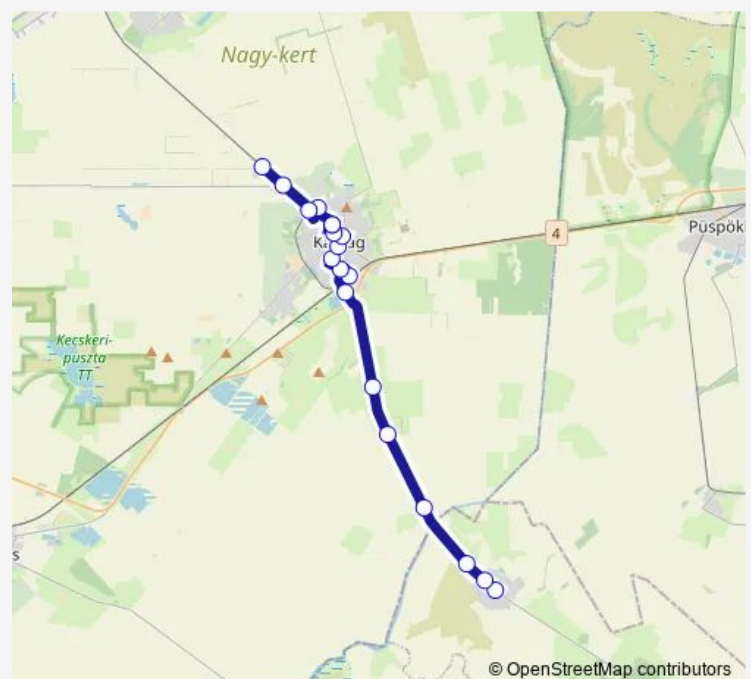

Route schedule

Bucsa, községháza — Karcag, Cargill

Monday	05:00-20:50
Tuesday	05:00-20:50
Wednesday	05:00-20:50
Thursday	05:00-20:50
Friday	05:00-20:50
Saturday	05:00-17:05
Sunday	05:40-16:50

Route info

Direction: Bucsa, községháza

Stops: 20

Trip Duration: 0 hour 39 min

© OpenStreetMap contributors

4710 — Karcag - Bucsa

BusMaps

Direction

Karcag, Cargill — Bucsa, községháza

20 stops

Tuesday 06:00-22:45

Wednesday 06:00-22:45

Thursday 06:00-22:45

Friday 06:00-22:45

Saturday 06:15-18:40

Sunday 08:40-17:45

Route info

Direction: Karcag, Cargill