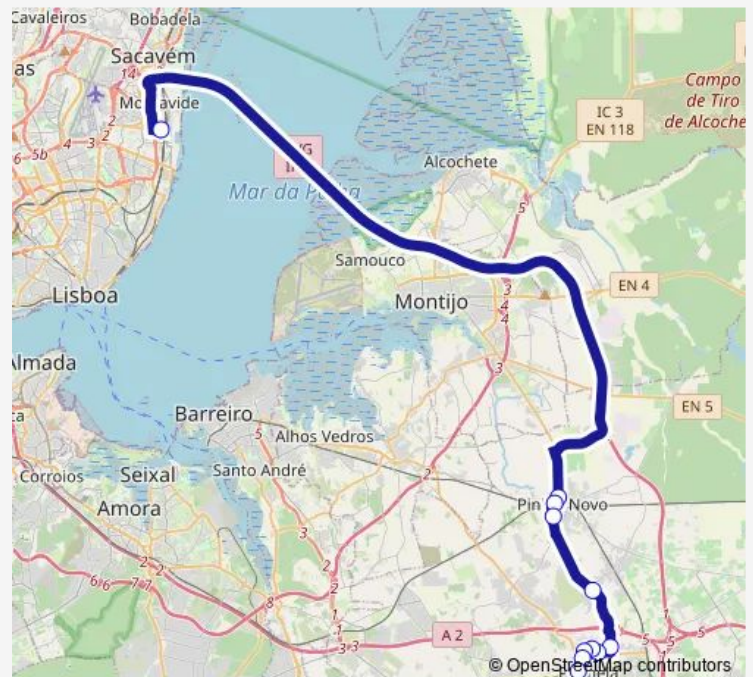

Estrada Nacional 379 (Quinta das Façalvas)

Palmela (EN 379 56a)

Palmela (Terminal) P1

Route schedule

Gare do Oriente 22-C — Palmela (Terminal) P1

Monday 07:15-24:00

Tuesday 07:15-24:00

Wednesday 07:15-24:00

Thursday 07:15-24:00

Friday 07:15-24:00

Saturday 08:30-24:00

Sunday 08:30-24:00

Route info

Direction: Gare do Oriente 22-C

Stops: 11

Trip Duration: 0 hour 50 min

4710 — Lisboa (Oriente) - Palmela (Terminal)

Direction

Palmela (Terminal) P1 — Gare do Oriente 22-C

12 stops

[Open route schedule](#)

Palmela (Terminal) P1

Palmela (EN 379 56a)

Palmela (EN 379) QTA DAS Facalvas

Thursday 06:00-23:00

Friday 06:00-23:00

Saturday 07:30-23:00

Sunday 07:30-23:00

Route info

Direction: Palmela (Terminal) P1

Stops: 12

Trip Duration: 0 hour 50 min