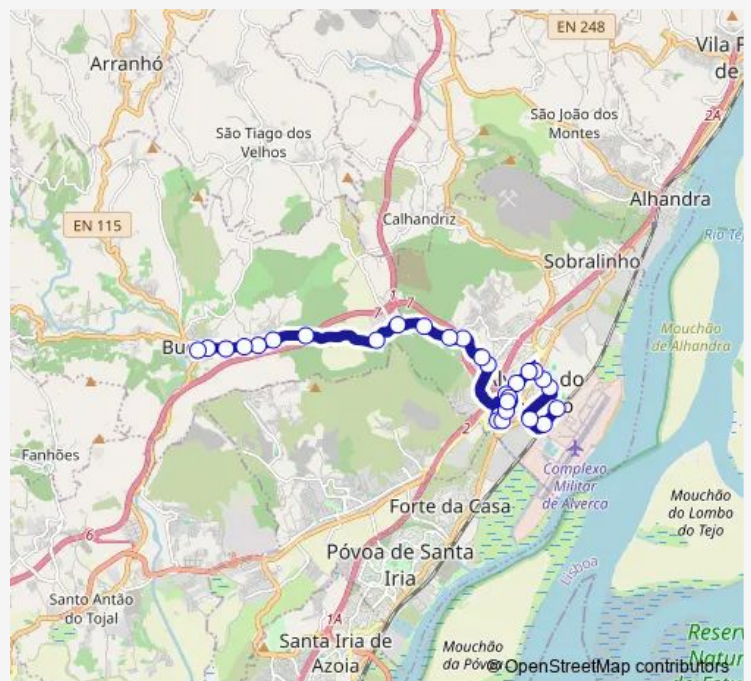

Tuesday 07:30-23:00

Wednesday 07:30-23:00

Thursday 07:30-23:00

Friday 07:30-23:00

Saturday 09:00-19:05

Sunday —

Route info

Direction: Alverca (Estação) Posição 1

Stops: 30

Trip Duration: 0 hour 25 min

2530 — Alverca (Estação) - Bucelas via Malvarosa

Portela (X)

Romeira Cima

Romeira Do Baixo

Vila Rei (X) Charneca

En 116 (X) R Marquês Pombal (Vila Rei)

R G Humberto Delgado (Capela)

Bucelas (Casal Roque)

Bucelas (Centro Saúde)

Rua Marquês de Pombal (Terminal RI)

Direction

Rua Marquês de Pombal (Terminal RI) — Alverca (Estação)

27 stops

[Open route schedule](#)

Saturday 06:50-14:10

Sunday —

Route info

Direction: Rua Marquês de Pombal (Terminal RI)

Stops: 27

Trip Duration: 0 hour 25 min

Av Inf D Pedro 107 (Alverca)

AV Infante D Pedro 102 (C Comercial)