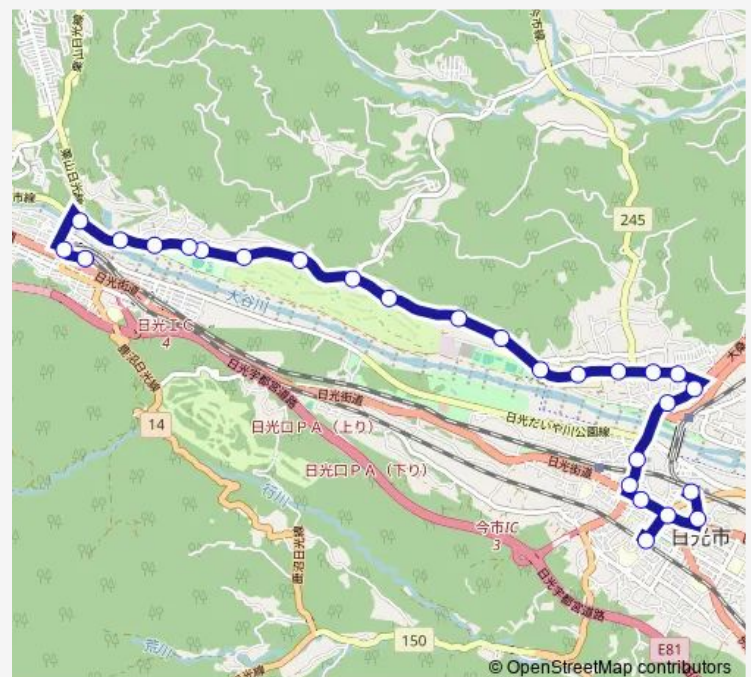

### Route schedule

下今市駅 — Jr日光駅

Monday 07:10-17:30

Tuesday 07:10-17:30

Wednesday 07:10-17:30

Thursday 07:10-17:30

Friday 07:10-17:30

Saturday 07:10-17:30

### Route info

Direction: 下今市駅

Stops: 27

Trip Duration: 0 hour 30 min

■ 下今市線

BusMaps

市民ゴルフ場前

所野公園前