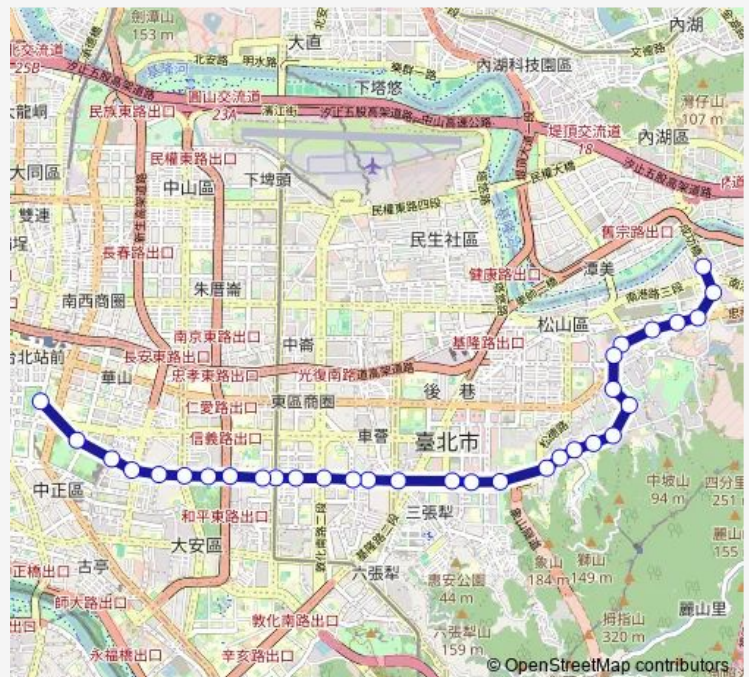

### Route schedule

南港分局(向陽) — 捷運台大醫院站

Monday 00:00-22:30

Tuesday 00:00-22:30

Wednesday 00:00-22:30

Thursday 00:00-22:30

Friday 00:00-22:30

Saturday 00:00-22:30

### Route info

Direction: 南港分局(向陽)

Stops: 32

Trip Duration: 0 hour 48 min

■ 信義幹線 — 捷運昆陽站-臺北車站

信義大安路口

捷運大安站(信義)

師大附中