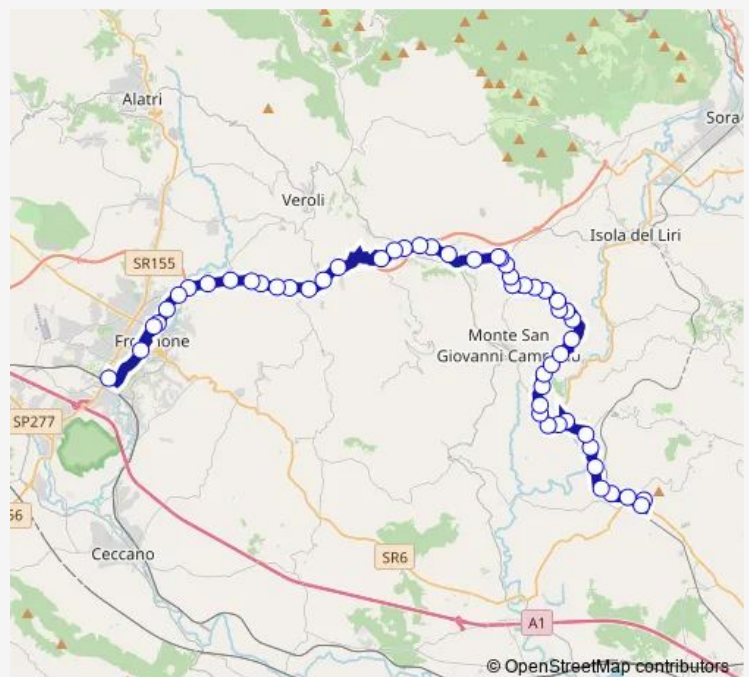

MONTE S. GIOVANNI C. | Chiaiamari # f6709

MONTE S. GIOVANNI C. | Via Anitrella (Km 3) # f6710

Route schedule

Arce | Via Marconi Via Magni # f5271 — Frosinone | Piazza Pertini # f3486

Monday	—
Tuesday	—
Wednesday	—
Thursday	—
Friday	—
Saturday	06:45
Sunday	—

Route info

Direction: Arce | Via Marconi Via Magni # f5271

Stops: 53

Trip Duration: 0 hour 56 min

Arce - Frosinone # Ar74a

MONTE S. GIOVANNI C. | Via Sant'Elia # f6711

MONTE S. GIOVANNI C. | Via Anitrella (Km 2) # f6712