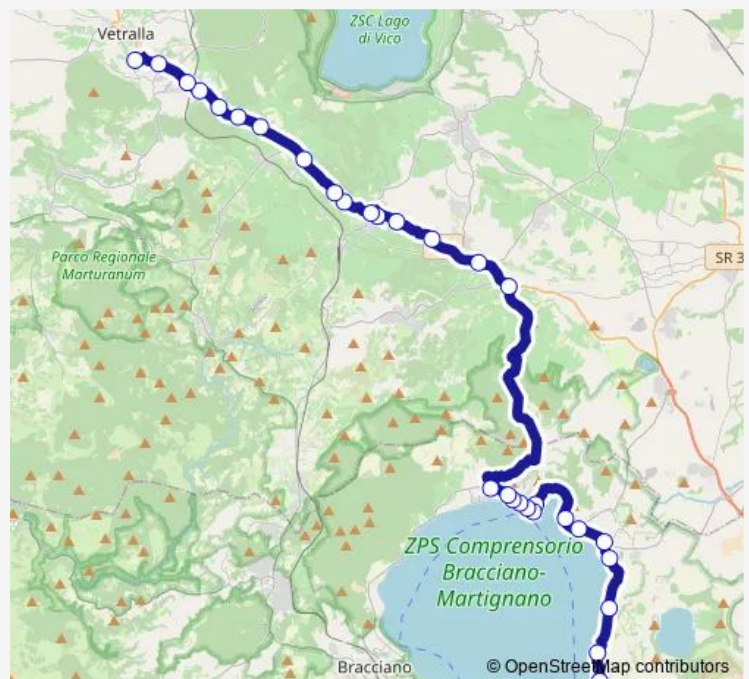

Sutri | Via Bassanese Via Cassia # f2599

Sutri | Via Cassia Viale Stazione # f1519

Capranica | Via Cassia (Km 52) # f1520

Capranica | Via 20 Settembre Via Romana # f1521

Route schedule

Anguillara | Piazza del Molo # f11174 — Vetralla ITC # f8686

Monday 06:40

Tuesday 06:40

Wednesday 06:40

Thursday 06:40

Friday 06:40

Saturday —

Sunday —

Route info

Direction: Anguillara | Piazza del Molo # f11174

Stops: 33

Trip Duration: 1 hour 10 min

Anguillara Sabazia - Vetralla # Mz703a

Capranica | Viale Nardini Via Cavalieri # f1522

Capranica | Viale Nardini Via De Gasperi # f1523