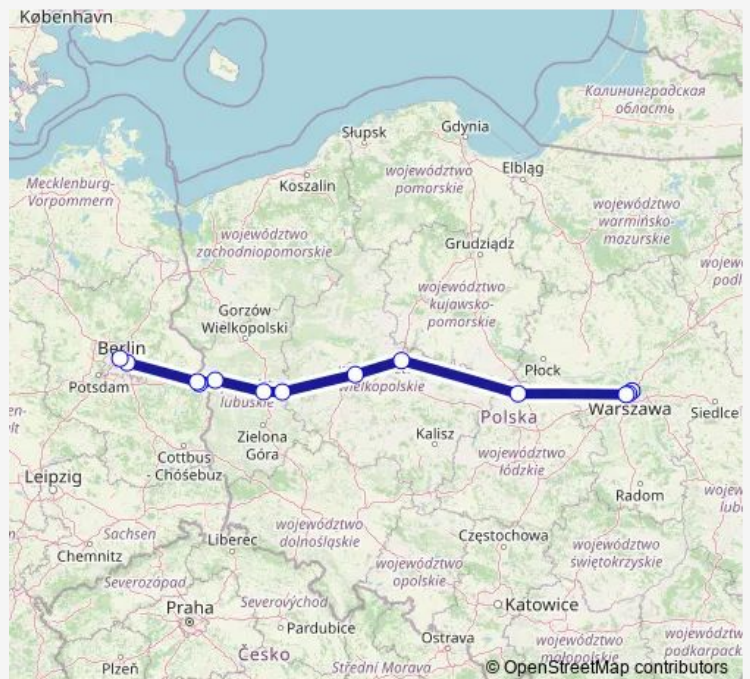

Rail EC 40

[Go to website](#)

Direction

Warszawa Wschodnia — Berlin Hbf (tief)

13 stops

[Open route schedule](#)

Warszawa Wschodnia

Warszawa Centralna

Warszawa Zachodnia

Kutno

Gniezno

Poznan Gl.

Zbaszynek

Swiebodzin

Rzepin

Frankfurt(Oder)(Gr)

Thursday 15:34

Friday 15:34

Saturday —

Sunday 15:34

Route info

Direction: Warszawa Wschodnia

Stops: 13

Trip Duration: 6 hour 42 min

■ EC 40

Direction

Warszawa Wschodnia — Berlin Gesundbrunnen

13 stops

[Open route schedule](#)

Warszawa Wschodnia

Warszawa Centralna

Warszawa Zachodnia