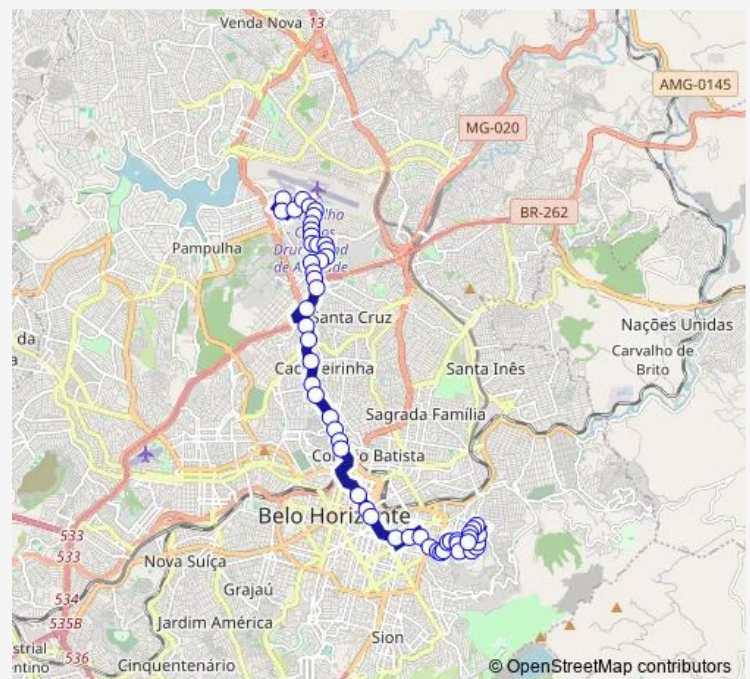

Rua Izabel Bueno 101

Rua Boaventura 231

Rod Anel Rodoviario Celso Mello Azevedo 18971

Rod Anel Rodoviario Celso Mello Azevedo 18391

Route schedule

Avenida Professor Magalhães Penido, 46 — Rua Doutor Argemiro Resende Costa 181

Monday 04:15-23:05

Tuesday 04:15-23:05

Wednesday 04:15-23:15

Thursday 04:15-23:05

Friday 04:15-23:05

Saturday —

Sunday —

Route info

Direction: Avenida Professor Magalhães Penido, 46

Stops: 52

Trip Duration: 0 hour 44 min

9501 — São Lucas/Jaraguá

Avenida Presidente Antonio Carlos 3557

Avenida Presidente Antonio Carlos 3191

Avenida Presidente Antonio Carlos 2715

Avenida Presidente Antonio Carlos 2127

Avenida Presidente Antonio Carlos 1859

Avenida Presidente Antonio Carlos 1143

Avenida Presidente Antonio Carlos 955

Avenida Presidente Antonio Carlos 561

Avenida Presidente Antonio Carlos 417