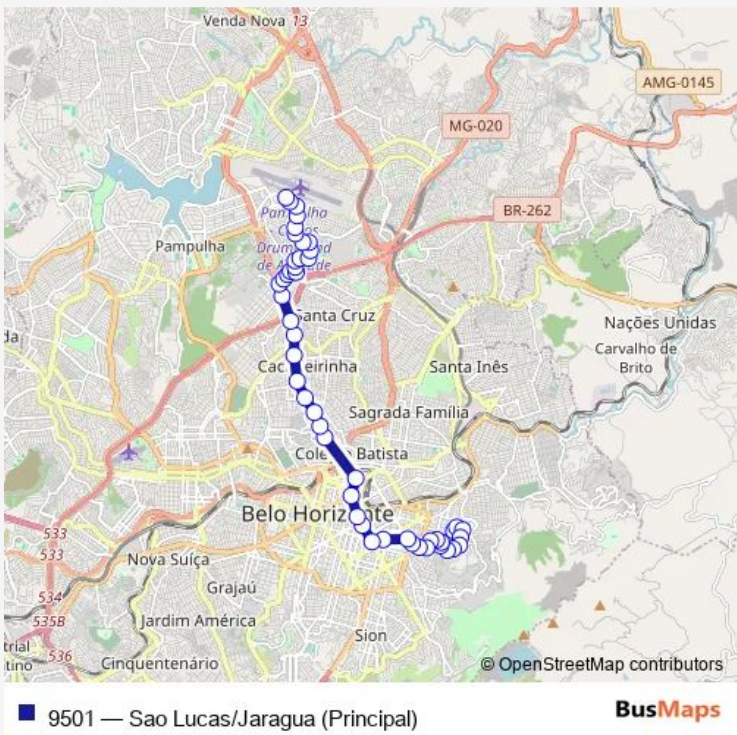

Bus 9501 Sao Lucas/Jaragua (Principal)

[Go to website](#)

Direction
 Rua Boaventura 2261 — Rua Doutor Argemiro Resende Costa 201

47 stops

[Open route schedule](#)

- Rua Boaventura 2261
- Rua Iginio Bonfioli 225
- Rua Iginio Bonfioli 47
- Rua Izabel Bueno 1455
- Rua Izabel Bueno 1255
- Rua Izabel Bueno 1107
- Rua Izabel Bueno 967
- Rua Izabel Bueno 775
- Rua Dom Rodrigo 340
- Rua Dom Rodrigo 496
- Rua Munhoz 203
- Rua Munhoz 67
- Rua Mato Verde 100
- Rua Izabel Bueno 205
- Rua Izabel Bueno 101
- Rua Boaventura 231
- Rod Anel Rodoviario Celso Mello Azevedo 18971
- Rod Anel Rodoviario Celso Mello Azevedo 18391
- Ave Presidente Antonio Carlos 3191
- Ave Presidente Antonio Carlos 2715
- Ave Presidente Antonio Carlos 2127

Route schedule

Rua Boaventura 2261 — Rua Doutor Argemiro Resende Costa 201

Monday	05:35-22:45
Tuesday	05:35-22:45
Wednesday	05:35-22:45
Thursday	05:35-22:45
Friday	05:35-22:45
Saturday	—
Sunday	—

Route info

Direction: Rua Boaventura 2261

Stops: 47

Trip Duration: 0 hour 58 min

Ave Presidente Antonio Carlos 1859

Ave Presidente Antonio Carlos 1143

Ave Presidente Antonio Carlos 955

Ave Presidente Antonio Carlos 561

Friday 05:45-23:55

Saturday —

Sunday —

Route info

Direction: Rua Doutor Argemiro Resende Costa 201

Stops: 47

Trip Duration: 0 hour 49 min

Ave Presidente Antonio Carlos 1694