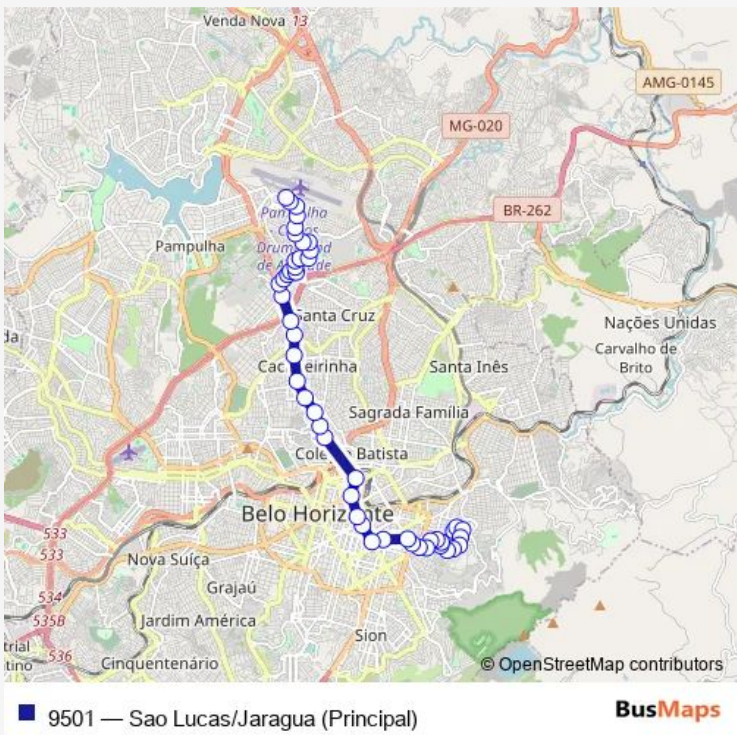

Bus 9501 Sao Lucas/Jaragua (Principal)

[Go to website](#)

Direction
 Rua Boaventura 2261 — Rua Doutor Argemiro Resende Costa 201

47 stops

[Open route schedule](#)

- Rua Boaventura 2261
- Rua Iginio Bonfioli 225
- Rua Iginio Bonfioli 47
- Rua Izabel Bueno 1455
- Rua Izabel Bueno 1255
- Rua Izabel Bueno 1107
- Rua Izabel Bueno 967
- Rua Izabel Bueno 775
- Rua Dom Rodrigo 340
- Rua Dom Rodrigo 496
- Rua Munhoz 203
- Rua Munhoz 67
- Rua Mato Verde 100
- Rua Izabel Bueno 205
- Rua Izabel Bueno 101
- Rua Boaventura 231
- Rod Anel Rodoviario Celso Mello Azevedo 18971
- Rod Anel Rodoviario Celso Mello Azevedo 18391
- Ave Presidente Antonio Carlos 3191
- Ave Presidente Antonio Carlos 2715
- Ave Presidente Antonio Carlos 2127

Route schedule

Rua Boaventura 2261 — Rua Doutor Argemiro Resende Costa 201

Monday	05:35-22:45
Tuesday	05:35-22:45
Wednesday	05:35-22:45
Thursday	05:35-22:45
Friday	05:35-22:45
Saturday	—
Sunday	—

Route info

Direction: Rua Boaventura 2261

Stops: 47

Trip Duration: 0 hour 58 min

Ave Presidente Antonio Carlos 1859

Ave Presidente Antonio Carlos 1143

Ave Presidente Antonio Carlos 955

Ave Presidente Antonio Carlos 561