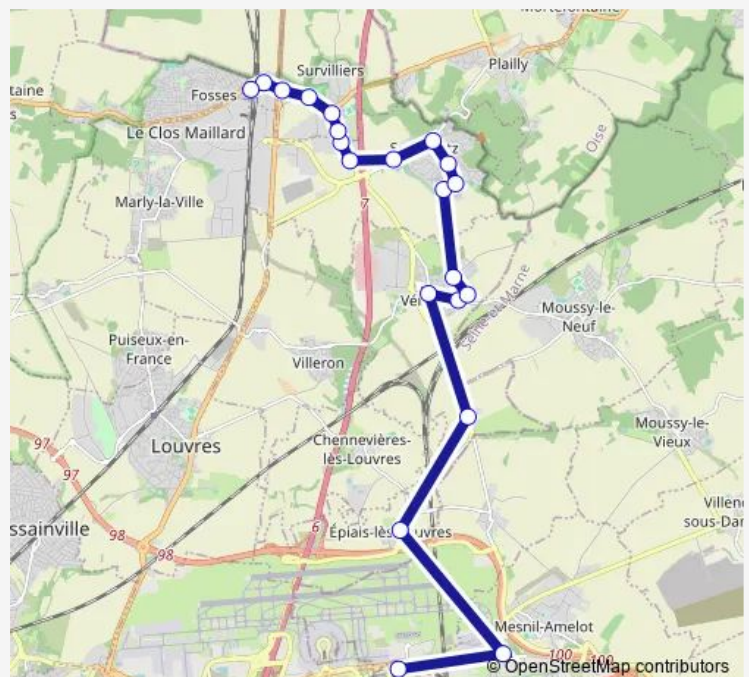

Saturday 07:25-19:25

Sunday 06:35-18:50

Route info

Direction: Gare de Roissy-pole - Aéroport Cdg1 (F1)

Stops: 21

Trip Duration: 0 hour 37 min

Direction

Survilliers - Fosses — Gare de Roissypole - Aéroport Cdg1 (F1)

17 stops

[Open route schedule](#)

Survilliers - Fosses

Centre Commercial

J.P.G

Novotel

Lycée Léonard de Vinci

Moulin