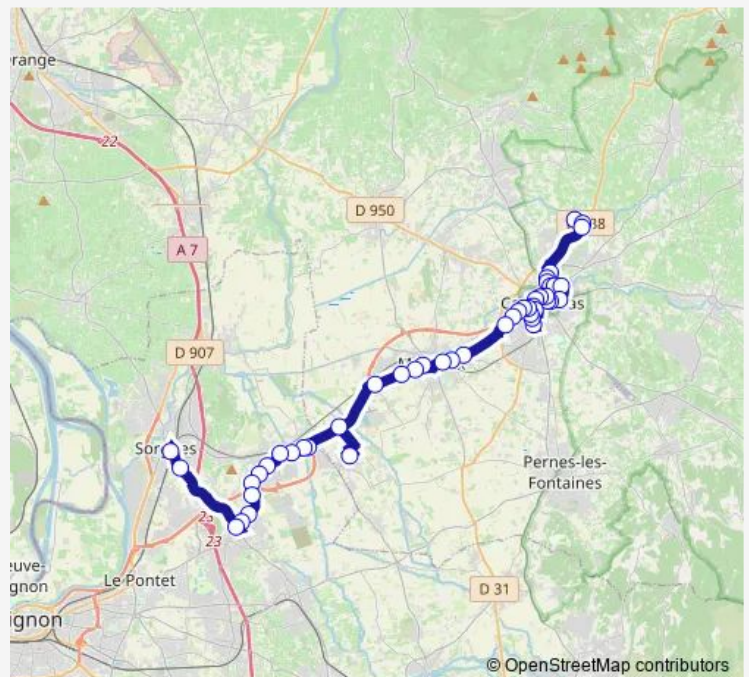

### Route schedule

Saint Estève — Les Chênes

Monday 07:07

Tuesday 07:07

Wednesday 07:07

Thursday 07:07

Friday 07:07

Saturday —

### Route info

Direction: Saint Estève

Stops: 24

Trip Duration: 0 hour 43 min

Fabre

Marie Pila

Les Chênes