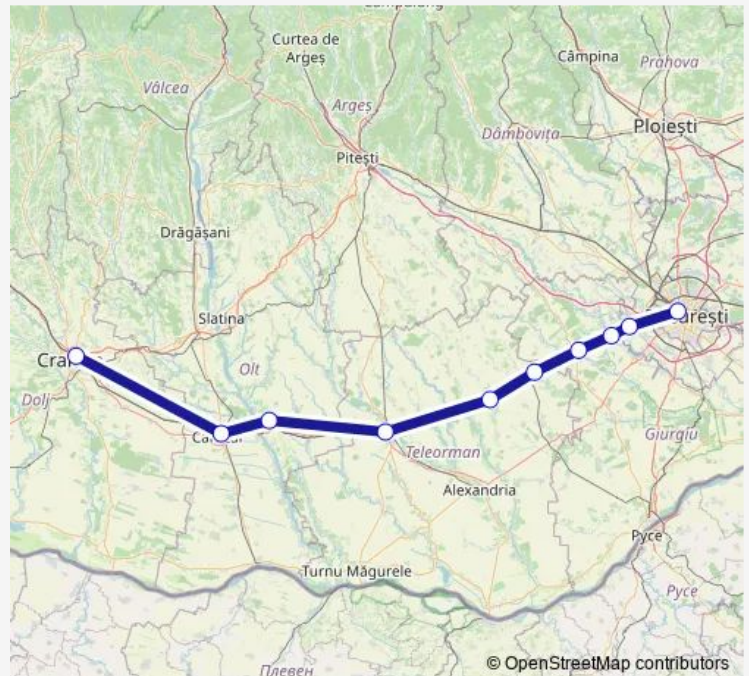

Rail R-E: Craiova - București Nord Gr.A R-E: Craiova - Caracal - Drăgănești Olt - Roșiori Nord - Gălăteni Hm. - Videle - Vadu Lat Hm. - Grădinari - Domneștii de Sus h. - București Nord Gr.A

[Go to website](#)

Direction

Craiova — București Nord Gr.A

8 stops

[Open route schedule](#)

Craiova

Caracal

Drăgănești Olt

Roșiori Nord

Gălăteni Hm.

Videle

Domneștii de Sus h.

București Nord Gr.A

Route schedule

Craiova — București Nord Gr.A

Monday	05:25
Tuesday	05:25
Wednesday	05:25
Thursday	05:25
Friday	05:25
Saturday	05:25
Sunday	05:25

Route info

Direction: Craiova

Stops: 8

Trip Duration: 3 hour 23 min

Direction

Craiova — București Nord Gr.A

10 stops

[Open route schedule](#)

Craiova