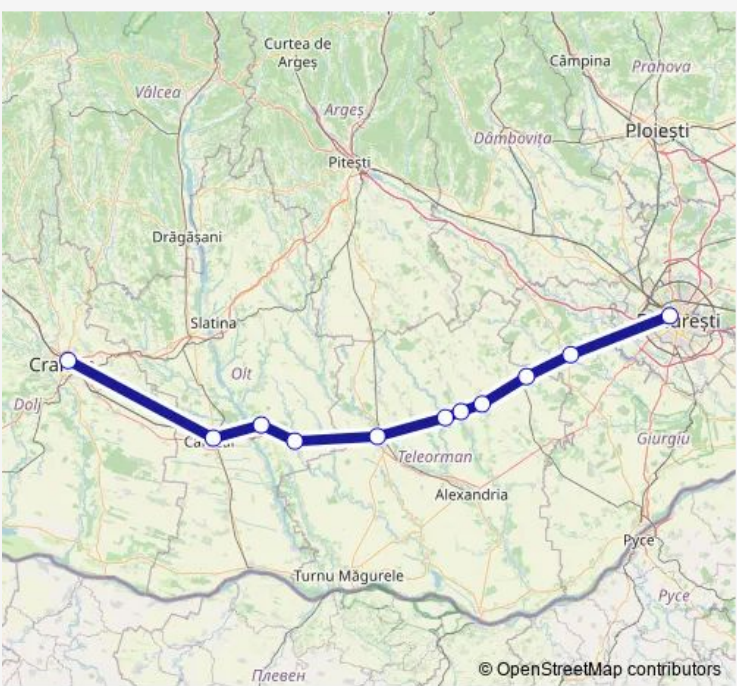

Rail R-E: Craiova - București Nord Gr.A R-E: Craiova - Caracal - Drăgănești Olt - Radomirești Hm. - Roșiori Nord - Vârtoapele hc. - Olteni - Gălăteni Hm. - Videle - Vadu Lat Hm. - București Nord Gr.A

[Go to website](#)

Direction
Craiova — București Nord Gr.A

11 stops

[Open route schedule](#)

- Craiova
- Caracal
- Drăgănești Olt
- Radomirești Hm.
- Roșiori Nord
- Vârtoapele hc.
- Olteni
- Gălăteni Hm.
- Videle
- Vadu Lat Hm.
- București Nord Gr.A

Route schedule
Craiova — București Nord Gr.A

Monday	08:28
Tuesday	08:28
Wednesday	08:28
Thursday	08:28
Friday	08:28
Saturday	08:28
Sunday	—

Route info

Direction: Craiova

Stops: 11

Trip Duration: 3 hour 56 min

Direction

Craiova — București Nord Gr.A

10 stops

[Open route schedule](#)

Craiova

Caracal

Drăgănești Olt

Radomirești Hm.