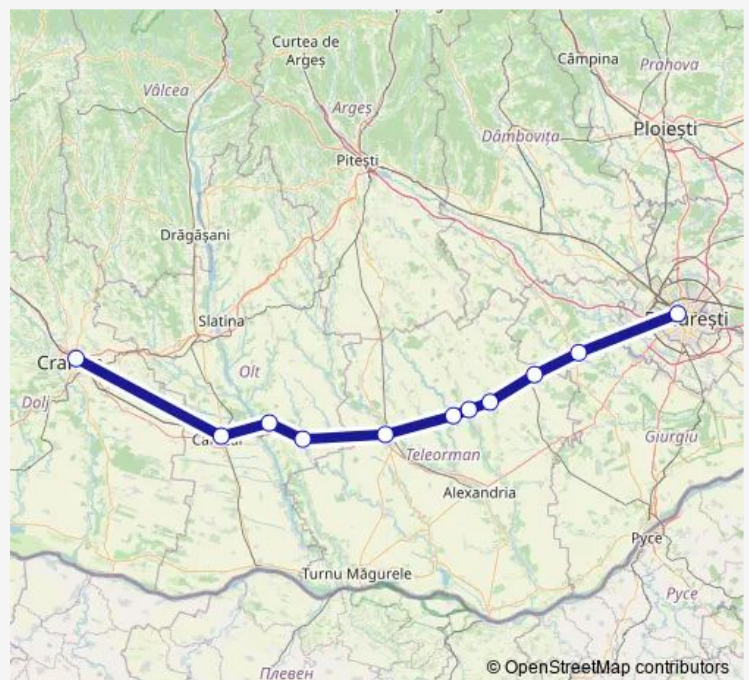

Rail R-E: Craiova - București Nord Gr.A
R-E: Craiova - Caracal - Drăgănești Olt - Radomirești Hm. - Roșiori Nord - Vârtoapele hc. - Olteni - Gălăteni Hm. - Videle - Vadu Lat Hm. - București Nord Gr.A

[Go to website](#)

Craiova — București Nord Gr.A

Monday	08:28
Tuesday	08:28
Wednesday	08:28
Thursday	08:28
Friday	08:28
Saturday	08:28
Sunday	—

Route info

Direction: Craiova

Stops: 11

Trip Duration: 3 hour 56 min

Direction

Craiova — București Nord Gr.A

10 stops

[Open route schedule](#)

Craiova

Caracal

Drăgănești Olt

Radomirești Hm.

Roșiori Nord

Vârtoapele hc.

Wednesday 07:29

Thursday 07:29

Friday 07:29

Saturday 07:29

Sunday 07:29

Route info

Direction: Craiova

Stops: 10