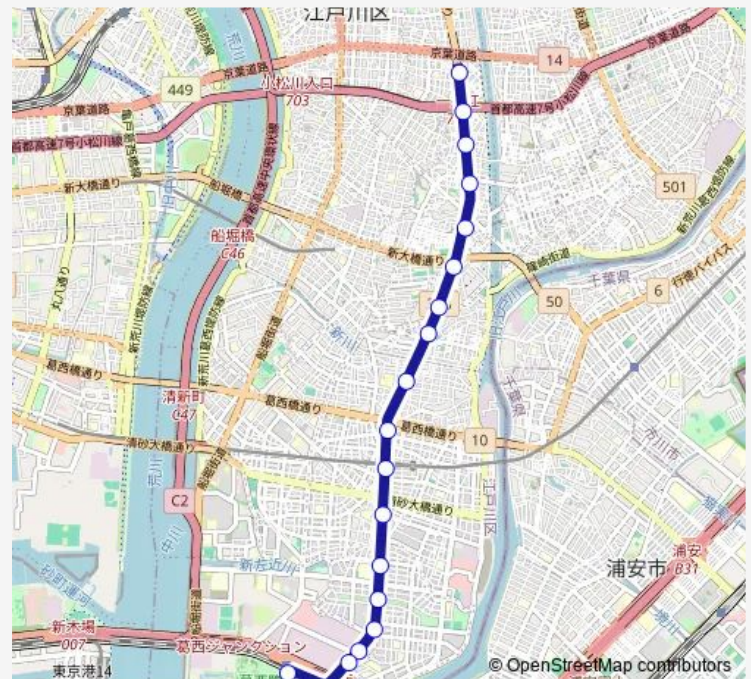

Direction

一之江橋西詰 — 葛西臨海公園駅前

18 stops

[Open route schedule](#)

- 一之江橋西詰
- 一之江高速入口
- 一之江二丁目
- 共育プラザ一之江入口
- 一之江駅前
- 葛西工科高校前
- 西瑞江五丁目
- 古川親水公園
- 桑川町
- 長島町交差点
- 葛西駅前
- 仲町西組
- 葛西南高校入口
- 総合レクリエーション公園前
- 堀江団地
- 江戸川臨海郵便局前
- 臨海町五丁目
- 葛西臨海公園駅前

Route schedule

一之江橋西詰 — 葛西臨海公園駅前

Monday	06:26-21:26
Tuesday	06:26-21:26
Wednesday	06:26-21:26
Thursday	06:26-21:26
Friday	06:26-21:26
Saturday	06:26-21:32
Sunday	06:48-21:25

Route info

Direction: 一之江橋西詰

Stops: 18

Trip Duration: 0 hour 29 min

Direction

一之江駅前 — 臨海車庫前

16 stops

[Open route schedule](#)

一之江駅前

葛西工科高校前

西瑞江五丁目

Stops: 16

Trip Duration: 0 hour 20 min

Direction

葛西臨海公園駅前 — 一之江橋西詰

19 stops

[Open route schedule](#)

葛西臨海公園駅前

臨海町五丁目