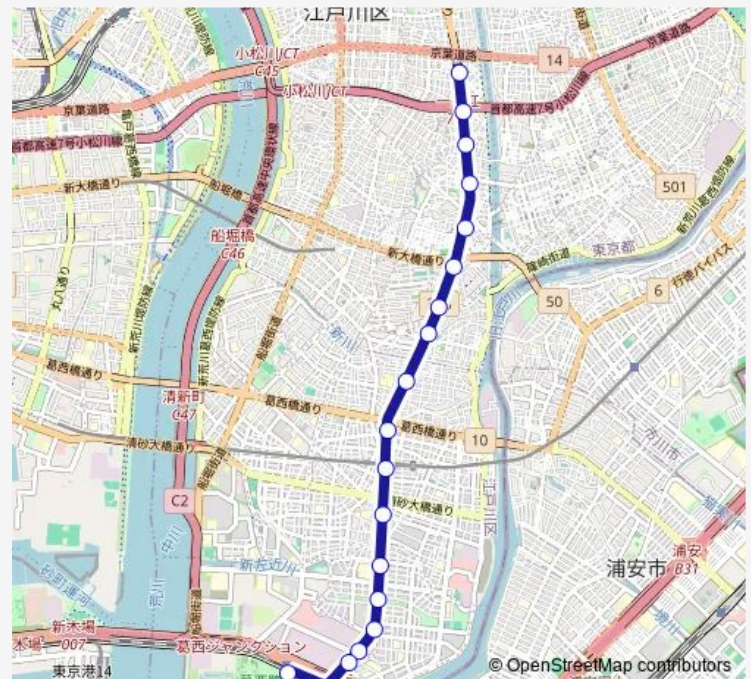

### Direction

一之江橋西詰 — 葛西臨海公園駅前

18 stops

[Open route schedule](#)

- 一之江橋西詰
- 一之江高速入口
- 一之江二丁目
- 共育プラザ一之江入口
- 一之江駅前
- 葛西工科高校前
- 西瑞江五丁目
- 古川親水公園
- 桑川町
- 長島町交差点
- 葛西駅前
- 仲町西組
- 葛西南高校入口
- 総合レクリエーション公園前
- 堀江団地
- 江戸川臨海郵便局前
- 臨海町五丁目
- 葛西臨海公園駅前

### Route schedule

一之江橋西詰 — 葛西臨海公園駅前

Monday	06:26-21:26
Tuesday	06:26-21:26
Wednesday	06:26-21:26
Thursday	06:26-21:26
Friday	06:26-21:26
Saturday	06:26-21:32
Sunday	06:48-21:25

### Route info

Direction: 一之江橋西詰

Stops: 18

Trip Duration: 0 hour 31 min

## Direction

一之江駅前 — 臨海車庫前

16 stops

[Open route schedule](#)

一之江駅前

葛西工科高校前

西瑞江五丁目

古川親水公園