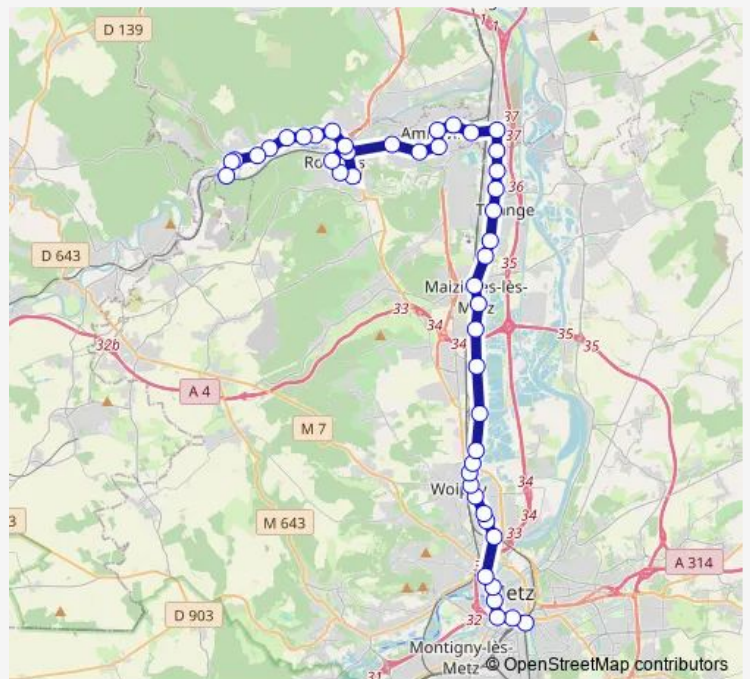

Regional Coach Service 57R048 Moyeuvre Grande / Metz

[Go to website](#)

Direction

Clouange - Docteur Job — Vitry-SUR-Orne - College Du Justemont

4 stops

[Open route schedule](#)

Clouange - Docteur Job

Clouange - Grand Ban

Clouange - Marechal Foch

Vitry-SUR-Orne - College Du Justemont

Route schedule

Clouange - Docteur Job — Vitry-SUR-Orne - College Du Justemont

Monday	07:32
Tuesday	07:32
Wednesday	07:32
Thursday	07:32
Friday	07:32
Saturday	—
Sunday	—

Route info

Direction: Clouange - Docteur Job

Stops: 4

Trip Duration: 0 hour 9 min

57R048 — Moyeuvre Grande / Metz

Direction

Moyeuivre-Grande - Froidcul / Rue Victor Hugo — Rombas
- Cite Scolaire Daubie

10 stops

Moyeuivre-Grande - Froidcul / Les Mineurs

Moyeuivre-Grande - Froidcul / Eglise

Moyeuivre-Grande - Gare

Moyeuivre-Grande - Hotel De Ville

Rombas - Cite Scolaire Daubie

Route schedule

Moyeuivre-Grande - Froidcul / Rue Victor Hugo — Rombas
- Cite Scolaire Daubie