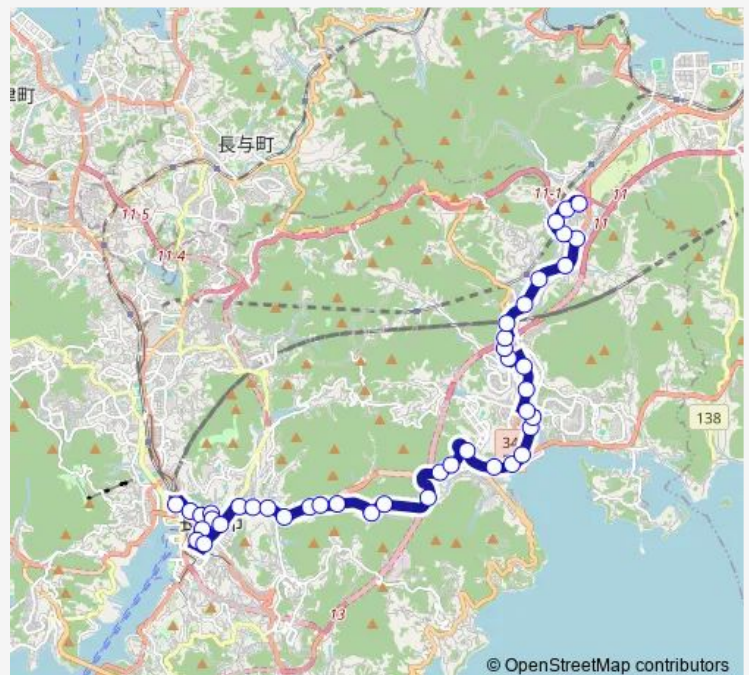

蛭茶屋下り

番所下り

妙相寺道下り

道光下り

御手水(長崎)下り

西トンネル口下り

芒塚下り

日見山口下り

朝日ヶ峰下り

Route schedule

長崎駅前交通広場 — つつじが丘車庫内

Monday	—
Tuesday	—
Wednesday	—
Thursday	—
Friday	—
Saturday	08:49-20:19
Sunday	08:49-20:19

Route info

Direction: 長崎駅前交通広場

Stops: 42

Trip Duration: 0 hour 51 min

■ つつじが丘 — つつじが丘(伊)東長崎・東長崎営業所

大曲下り

網場道下り

切通矢上大橋へ

青果市場前下り

イオン東長崎店下り

かき道橋下り

J a 東長崎支店矢上へ