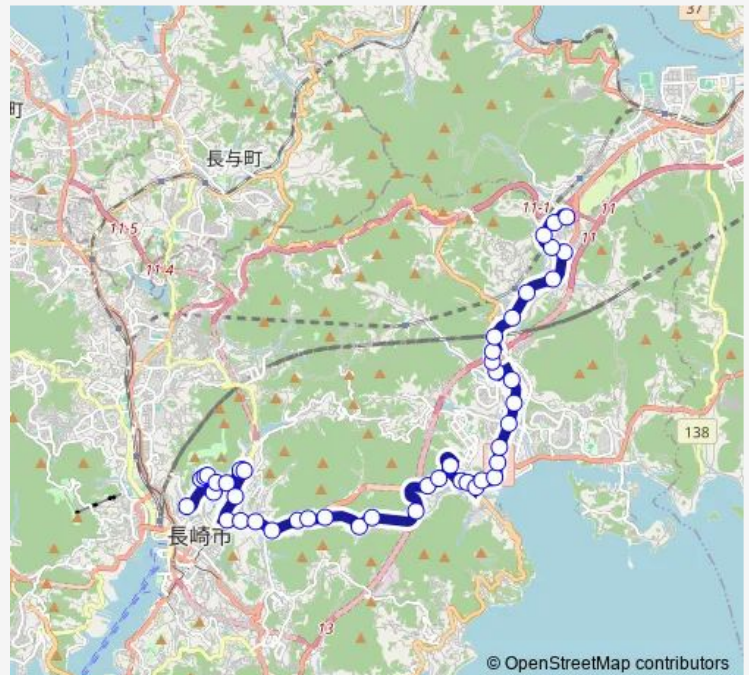

西山一丁目上り

西山東部上り

西山二丁目上り

水源池跡右回り

経済学部前右回り

上長崎小学校前右回り

諏訪神社前郊外線下り

新大工町下り

日見山口下り

Route schedule

長崎東高発 — つつじが丘車庫内

Monday	18:30
Tuesday	18:30
Wednesday	18:30
Thursday	18:30
Friday	18:30
Saturday	12:55
Sunday	—

Route info

Direction: 長崎東高発

Stops: 45

Trip Duration: 0 hour 49 min

■ つつじが丘 — つつじが丘日見公園前・東長崎営業所

朝日ヶ峰下り

団地前下り

八坂神社前下り

日見宿跡下り

日見公園前工レナへ

網場道下り

切通下り