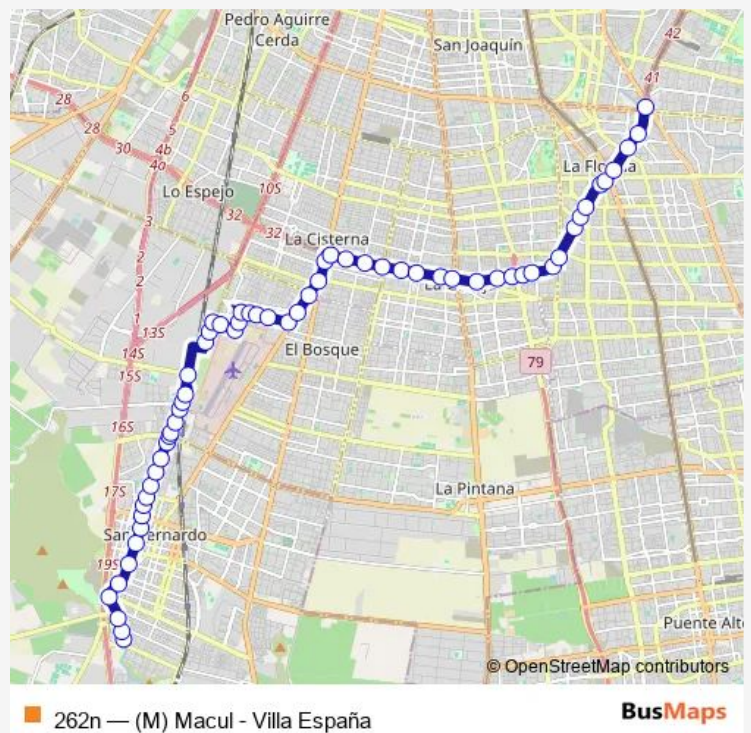

Bus 262n (M) Macul - Villa España

[Go to website](#)

Direction

PG1788-Nueva Espejino / Esq. Pozo Almonte —
Pd1641-Parada 7 / (M) Macul

61 stops

[Open route schedule](#)

- PG1788-Nueva Espejino / Esq. Pozo Almonte
- PG1789-Nueva Espejino / Esq. Los Aromos
- PG1785-Mateo De Toro Y Z. / Esq. Calle 2
- PG756-E. Madrid Osorio / Esq. Eyzaguirre
- PG1933-Eyzaguirre / Esq. 1° De Mayo
- PG1784-Maipú / Esq. San Alfonso
- PG1401-Maipú / Esq. Covadonga
- PG1402-Maipú / Esq. Bernardo O'Higgins
- Pg80-Avenida Colón / Esq. Av. Las Americas
- PG1029-Avenida América / Esq. 12 De Febrero
- Pg1030-Avenida América / Esq. Avenida Balmaceda
- PG1031-Avenida América / Esq. Isabel Riquelme
- PG1032-Avenida América / Esq. El Quisco
- PG1033-Avenida América / Esq. Loncomilla
- PG1403-Avenida América / Esq. Polpaico
- Pg1037-Avenida América / Esq. Avenida Lo Blanco
- PG1038-Ochagavía / Esq. El Belloto
- PG1848-Ochagavía / Esq. Auka
- Pg1039-Ochagavía / Esq. Garces Gana
- Pg1040-Ochagavía / Esq. Camino La Vara
- PG1404-Ochagavía / Esq. Teniente Merino

Route schedule

PG1788-Nueva Espejino / Esq. Pozo Almonte —
Pd1641-Parada 7 / (M) Macul

Monday	00:00
Tuesday	00:00
Wednesday	00:00
Thursday	00:00
Friday	00:00
Saturday	00:00
Sunday	00:00

Route info

Direction: PG1788-Nueva Espejino / Esq. Pozo Almonte

Stops: 61

Trip Duration: 0 hour 41 min

PG1405-Ochagavía / Esq. Ochagavía

PG1804-Parada / Condominio Aires Del Sur

PG1406-Ochagavía / Esq. Millantu

PG1712-Ochagavía / Esq. El Pillan

PG1407-El Pillán / Esq. Indio Jerónimo