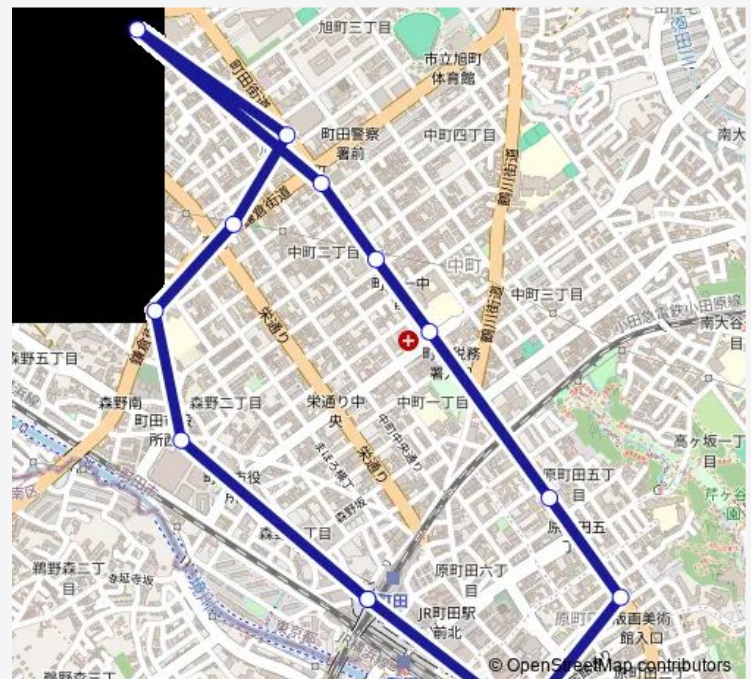

Thursday 07:45-16:25

Friday 07:45-16:25

Saturday —

Sunday —

Route info

Direction: 町田バスセンター

Stops: 13

Trip Duration: 0 hour 25 min