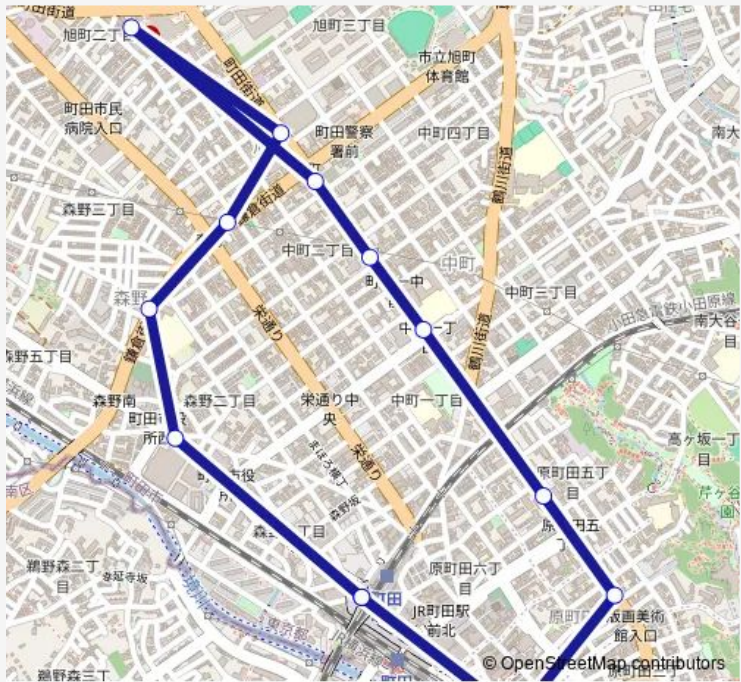

Bus まちっこ：公共施設巡回ルート

Go to website

**Direction**  
町田バスセンター — 町田バスセンター

13 stops

[Open route schedule](#)

- 町田バスセンター
- 町田市役所市民ホール前
- 第四小学校前 [ 町田市 ]
- 中町二丁目
- 旭町
- 町田市民病院
- 五間道路
- 図書館前 [ 町田市 ]
- 中町一丁目
- 原町田五丁目
- 原町田四丁目
- 町田ターミナル
- 町田バスセンター

Route schedule

町田バスセンター — 町田バスセンター

Monday	07:45-16:25
Tuesday	07:45-16:25
Wednesday	07:45-16:25
Thursday	07:45-16:25
Friday	07:45-16:25
Saturday	—
Sunday	—

Route info

Direction: 町田バスセンター

Stops: 13

Trip Duration: 0 hour 25 min

まちっこ：公共施設巡回ルート BusMaps

Bus time schedules and route maps are available in an offline PDF at [busmaps.com](https://busmaps.com). Use the [busmaps.com](https://busmaps.com) website to see live bus times, train schedule or subway schedule, and step-by-step directions for all public transit in Machida