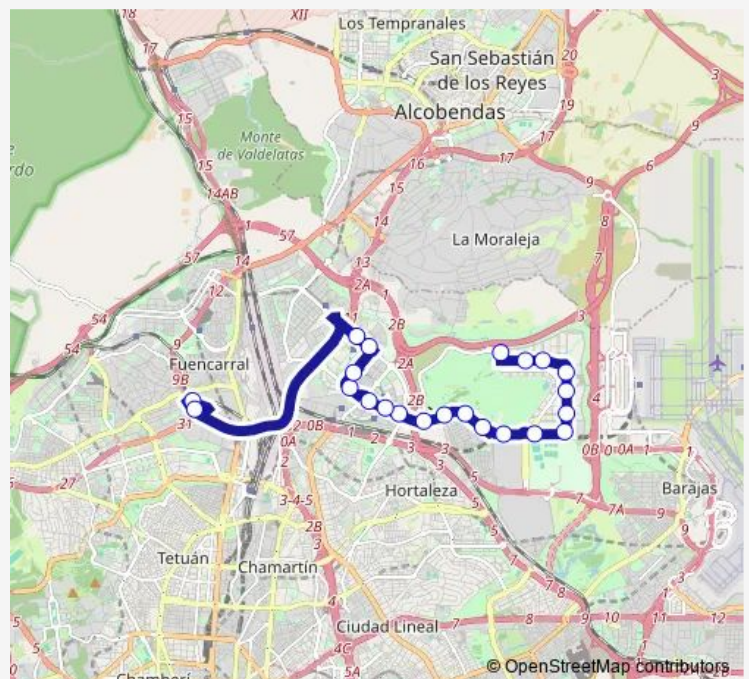

Monday 06:25-22:55

Tuesday 06:25-22:55

Wednesday 06:25-22:55

Thursday 06:25-22:55

Friday 06:25-22:55

Saturday 06:25-22:55

Sunday 07:00-22:55

Route info

Direction: María Mercedes De Borbón - Félix Candela

Stops: 22

Trip Duration: 0 hour 36 min

BR1 — Valdebebas - Hospital Ramon y Cajal

Direction

Hospital Ramón Y Cajal — María Mercedes De Borbón - Félix Candela

22 stops

[Open route schedule](#)

Hospital Ramón Y Cajal

Alcalá Zamora - María Tudor

Ana De Austria - Alcalá Zamora

Ana De Austria - Príncipe Carlos

Francisco Pi Y Margall - Vicente Blasco Ibañez

Francisco Pi Y Margall - Alcalde Moreno Torres

Thursday 07:00-23:30

Friday 07:00-23:30

Saturday 07:00-23:30

Sunday 07:30-23:30

Route info

Direction: Hospital Ramón Y Cajal

Stops: 22

Trip Duration: 0 hour 40 min