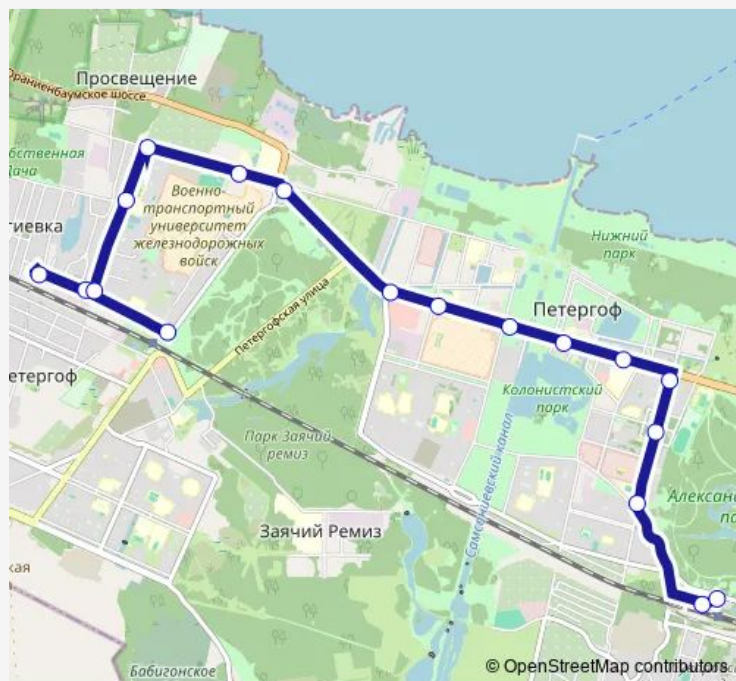

ж.-д. ст. Новый Петергоф

Эрлеровский бульвар

площадь Аврова

Константиновская ул., Николаевская Больница

Торговая площадь

Фонтаны

Разводная ул.

Мастеровой пер.

Фабричная ул.

Собственный пр.

Ораниенбаумский Спуск

бульвар Красных Курсантов,27

бульвар Красных Курсантов,49

ж.-д. ст. Старый Петергоф

Route schedule

а.с. Новый Петергоф, Посадки И Высадки Нет — ж.-д. ст. Старый Петергоф

Monday 06:27-23:44

Tuesday 06:27-23:44

Wednesday 06:27-23:44

Thursday 06:27-23:44

Friday 06:27-23:44

Saturday 06:27-23:44

Sunday 06:27-23:44

Route info

Direction: а.с. Новый Петергоф, Посадки И Высадки Нет

Stops: 15

Trip Duration: 0 hour 21 min

■ 351Б — ж.-д. Станция Новый Петергоф - ж.-д. Станция Старый Петергоф

Direction

ж.-д. ст. Старый Петергоф — а.с. Новый Петергоф,
Посадки И Высадки Нет