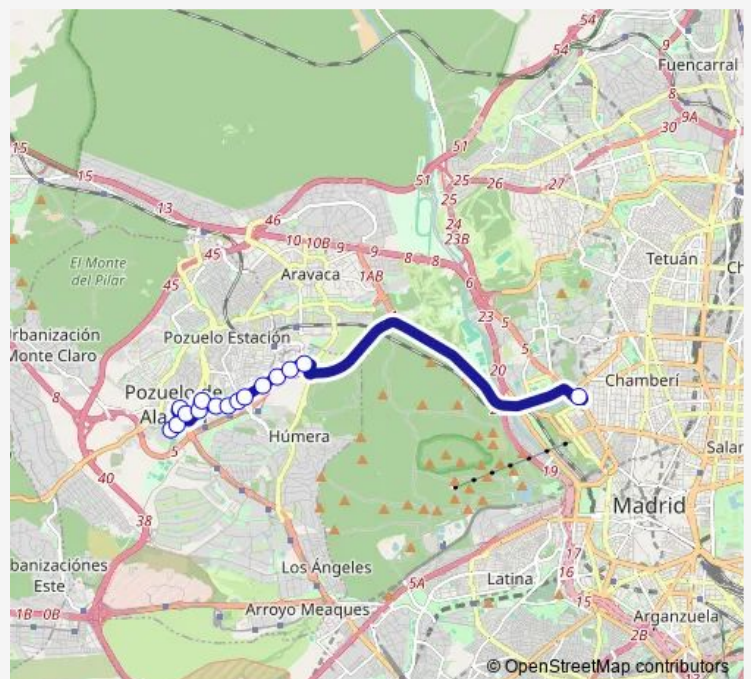

Av.Europa-Inglaterra

Av.Europa-Alemania

Av.Europa-Est.Avenida Europa

Av.Europa-Dinamarca

Av.Europa-Ctra.De Húmera

Av.Europa-Cerro DE LOS Perdigones

Av.Europa-Av.España

Portugal-Oporto

Monday 08:28-23:48

Tuesday 08:28-23:48

Wednesday 08:28-23:48

Thursday 08:28-23:48

Friday —

Saturday —

Sunday —

Route info

Direction: Intercambiador DE Moncloa

Stops: 15

Trip Duration: 0 hour 40 min

657a — Madrid (Moncloa) - Pozuelo (San Juan de la Cruz)

Direction

SAN Juan DE LA Cruz-Cementerio — Intercambiador DE Moncloa

15 stops

[Open route schedule](#)

SAN Juan DE LA Cruz-Cementerio

C°alcorcón-SAN Juan DE LA Cruz

Antonio Becerril-Ayuntamiento

Ctra.Carabanchel-Cirilo Palomo

Av.Pablo VI-París

Portugal-Av.Pablo Vi

Av.Europa-Holanda