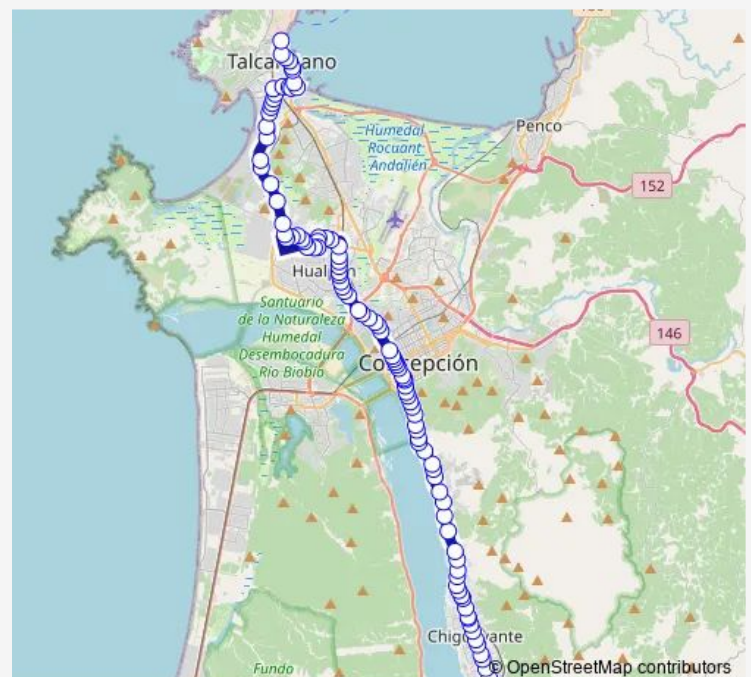

### Route schedule

Calle 201 - Manuel Rodriguez — Almirante Villarroel

Monday 06:00-23:30

Tuesday 06:00-23:30

Wednesday 06:00-23:30

Thursday 06:00-23:30

Friday 06:00-23:30

Saturday 06:00-23:40

### Route info

Direction: Calle 201 - Manuel Rodriguez

Stops: 105

Trip Duration: 1 hour 3 min

12Q — Puerto

Obispo Sn Miguel - Calle2

Obispo San Miguel / Oriente

Colon Viejo - Las Violetas / Oriente

Laguna Los Coipos

Gran Bretaña - Edyce / Oriente

Gran Bretaña - Inchalam

Gran Bretaña - Bb / Oriente

Juan Antonio Rios - Gran Bretaña / Oriente

Juan Antonio Rios - Isla Sta Maria

Juan Antonio Rios - Isla Navarino