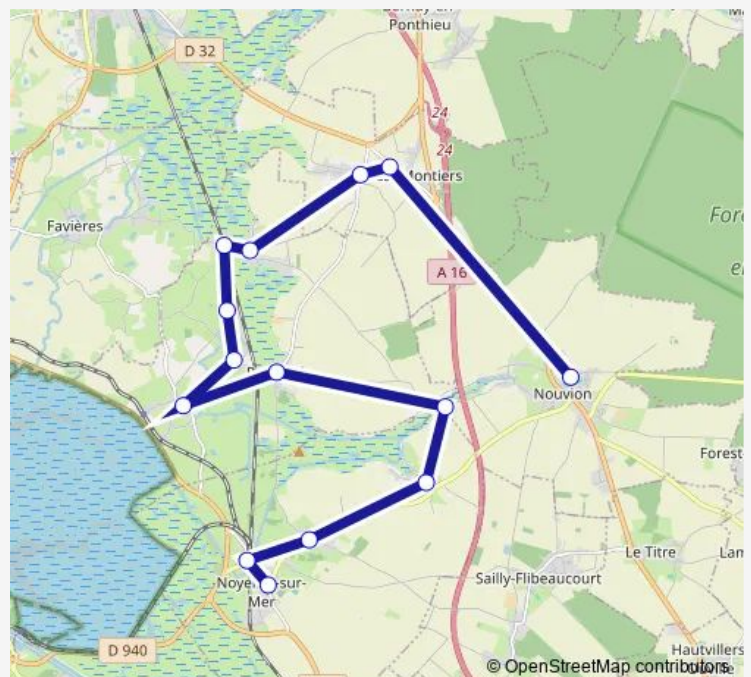

Direction

Nouvion - Collège Jacques Prévert — Noyelles-SUR-MER - Mairie

14 stops

[Open route schedule](#)

Nouvion - Collège Jacques Prévert

Forest-Montiers - Centre

Forest-Montiers - Camping Verte Prairie

Ponthoile - Romaine - Croisée des Chemins

Ponthoile - Romaine - Passage à niveau

Ponthoile - Rue du Marais

Ponthoile - Le Hamel

Ponthoile - Morlay - Village

Ponthoile - Eglise

Noyelles-SUR-MER - Bonnelle - Route de Sailly

Noyelles-SUR-MER - Sailly Bray - Abri

Noyelles-SUR-MER - Nolette - Monument aux Morts

Noyelles-SUR-MER - Place de la Gare

Noyelles-SUR-MER - Mairie

Route schedule

Nouvion - Collège Jacques Prévert — Noyelles-SUR-MER - Mairie

Monday 16:45

Tuesday 16:45

Wednesday —

Thursday 16:45

Friday 16:45

Saturday —

Sunday —

Route info

Direction: Nouvion - Collège Jacques Prévert

Stops: 14

Trip Duration: 0 hour 57 min