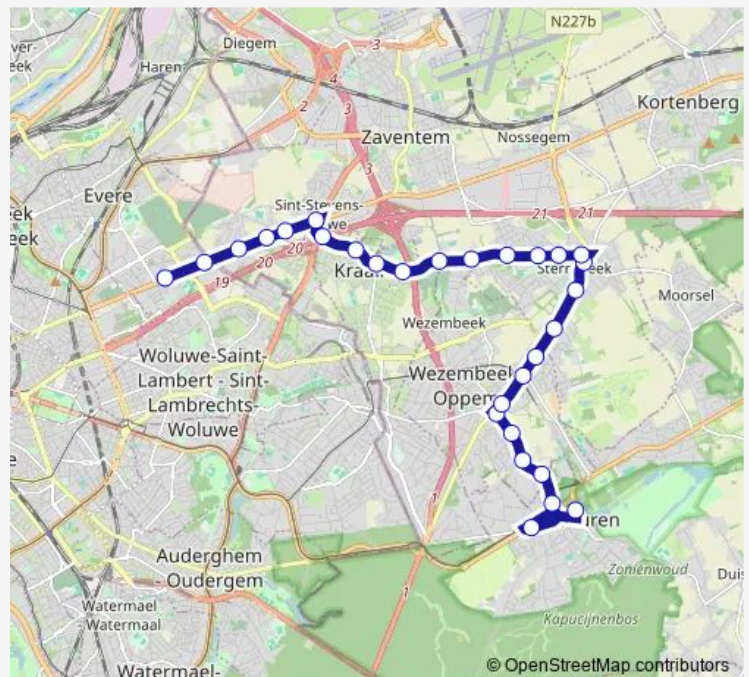

Sterrebeek J.F.Kennedylaan

Sterrebeek Reigerslaan

Sterrebeek Zeenstraat

Sterrebeek L.Nantierlaan

Sterrebeek Zavelstraat

Sterrebeek Oud Station

Sterrebeek Dorp

Sterrebeek Beekstraat

Sterrebeek Perkstraat

Wezembeek-Oppem Doornen

Wezembeek-Oppem Ter Meeren

Route schedule

Evere De Lombaerde — Tervuren Atheneum

Monday 07:28

Tuesday 07:28

Wednesday 07:28

Thursday 07:28

Friday 07:28

Saturday —

Sunday —

Route info

Direction: Evere De Lombaerde

Stops: 29

Trip Duration: 0 hour 41 min

Tervuren Atheneum

**Direction**

Tervuren Centrum — Evere De Lombaerde

29 stops

[Open route schedule](#)

Tervuren Centrum

Tervuren Atheneum

Tervuren Oppemstraat