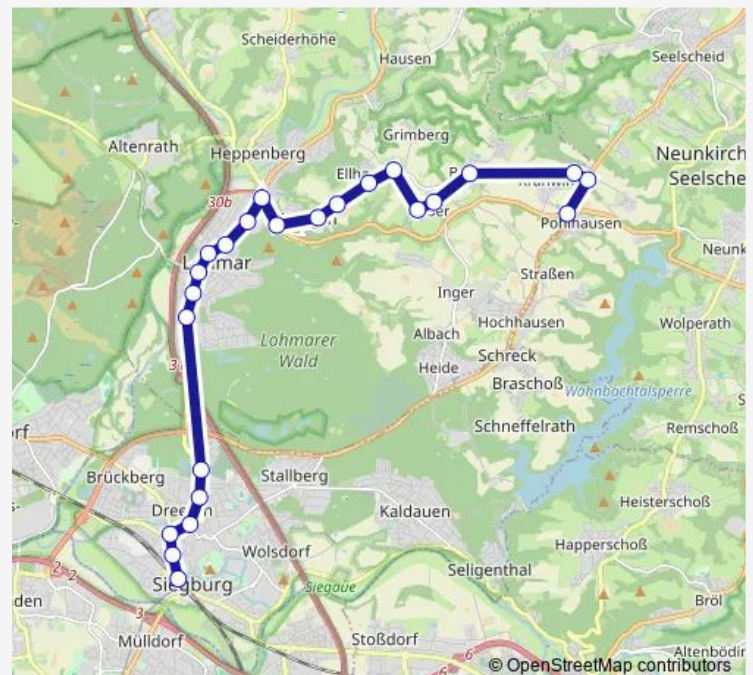

Lohmar Geber

Lohmar Breidt

Lohmar Krahwinkel Ort

Route schedule

Siegburg Bf — Neunkirchen-Seelscheid Pohlhausen

Monday 05:50-22:52

Tuesday 07:50-22:52

Wednesday —

Thursday 05:50-22:52

Friday 05:50-22:52

Saturday 07:50-22:52

Sunday —

Route info

Direction: Siegburg Bf

Stops: 23

Trip Duration: 0 hour 36 min

554

Lohmar Krahwinkel B56

Neunkirchen-Seelscheid Pohlhausen

Direction

Lohmar Märkte — Neunkirchen-Seelscheid Pohlhausen

15 stops

[Open route schedule](#)

Lohmar Märkte

Direction: Lohmar Märkte

Stops: 15

Trip Duration: 0 hour 21 min

Direction

Neunkirchen-Seelscheid Pohlhausen — Lohmar Märkte

16 stops

[Open route schedule](#)

Neunkirchen-Seelscheid Pohlhausen