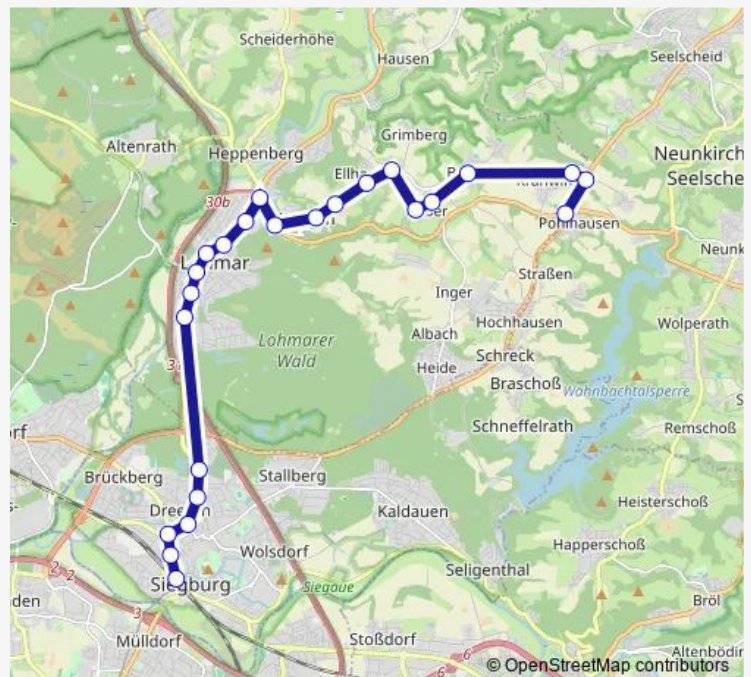

Lohmar Geber

Lohmar Breidt

Lohmar Krahwinkel Ort

Route schedule

Siegburg Bf — Neunkirchen-Seelscheid Pohlhausen

Monday 05:50-22:52

Tuesday 05:50-22:52

Wednesday 05:50-22:52

Thursday 05:50-22:52

Friday 05:50-22:52

Saturday 07:50-22:52

Sunday —

Route info

Direction: Siegburg Bf

Stops: 23

Trip Duration: 0 hour 34 min

554

Lohmar Krahwinkel B56

Neunkirchen-Seelscheid Pohlhausen

Direction

Lohmar Märkte — Neunkirchen-Seelscheid Pohlhausen

15 stops

[Open route schedule](#)

Lohmar Märkte

Direction: Lohmar Märkte

Stops: 15

Trip Duration: 0 hour 21 min

Direction

Neunkirchen-Seelscheid Pohlhausen — Lohmar Märkte

16 stops

[Open route schedule](#)

Neunkirchen-Seelscheid Pohlhausen