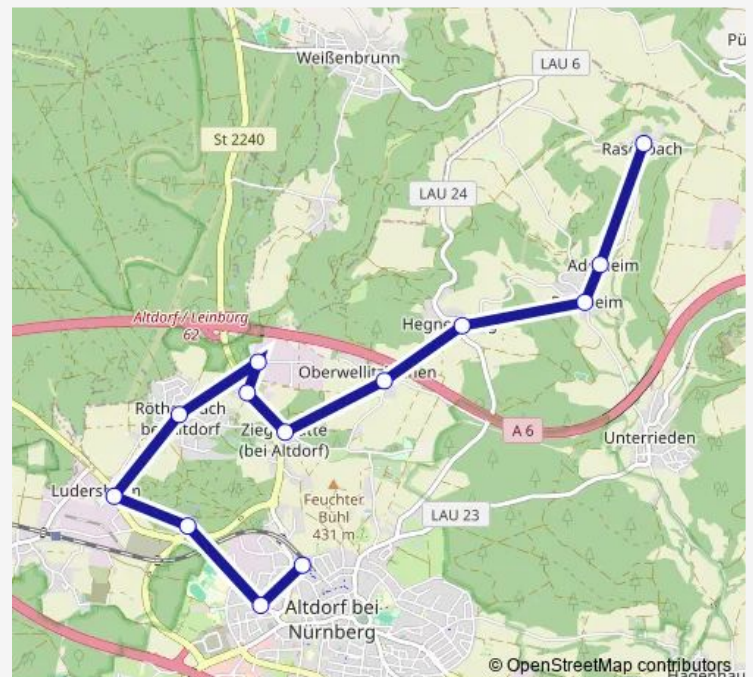

### Direction

Raschbach — Altdorf (b Nürnberg)

13 stops

[Open route schedule](#)

Raschbach

Adelheim

Pühlheim

Hegnenberg

### Route schedule

Raschbach — Altdorf (b Nürnberg)

Monday 06:45-23:13

Tuesday 06:45-23:13

Wednesday 06:45-23:13

Thursday 06:45-23:13

Friday 06:45-23:13

Saturday 07:31-19:11

### Route info

Direction: Raschbach

Stops: 13

Trip Duration: 0 hour 24 min

## Direction

Altdorf Schulzentrum — Raschbach

14 stops

[Open route schedule](#)

Altdorf Schulzentrum

Altdorf Steigerturm

Altdorf (b Nürnberg)

Altdorf Waldfriedhof