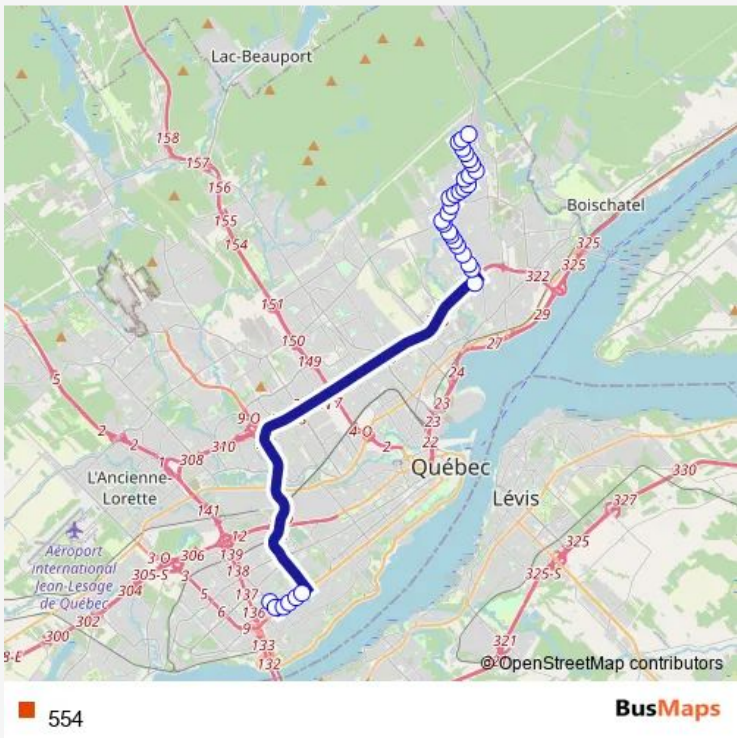

Direction
Jonathan — L'Isle-Dieu

36 stops

[Open route schedule](#)

- Jonathan
- des Amis
- des Aigremoines
- Auger/3793
- de Castillon
- Tardif
- G.-Viger/3796
- des Sabl./3797
- Berrouard
- St-Honoré/3799
- Ste-Thérèse/3800
- Isabelle
- Larocque
- de l'Arcandier
- L.-Bélanger
- Thomassin
- Guénard
- Guyon
- St-Michel/3816
- Anick/3817
- Grenier

Route schedule
Jonathan — L'Isle-Dieu

Monday	07:03-07:20
Tuesday	07:03-07:20
Wednesday	07:03-07:20
Thursday	07:03-07:20
Friday	07:03-07:20
Saturday	—
Sunday	—

Route info

Direction: Jonathan

Stops: 36

Trip Duration: 0 hour 48 min