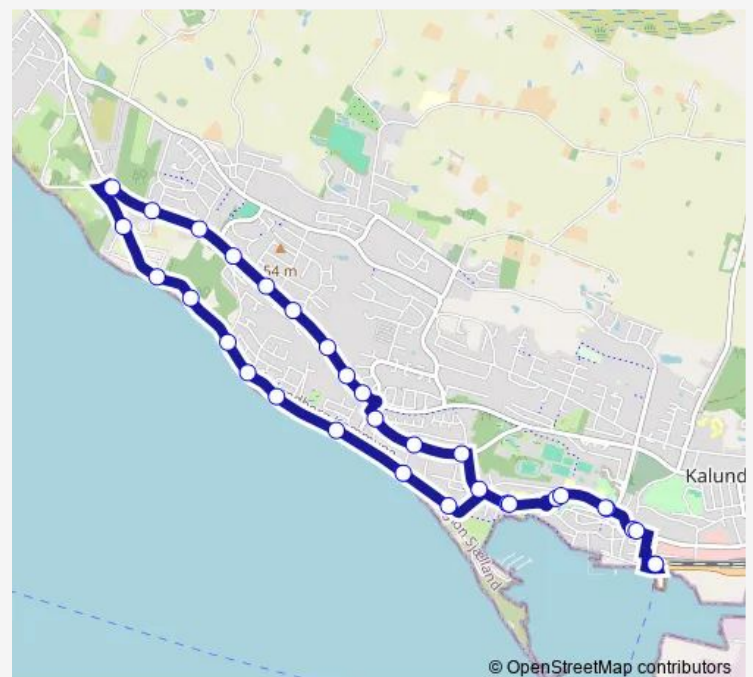

Fjordvej (Lundevej)

Strandhaven (Hestehaven)

Hestehaven (Gl. Røsnæsvej)

Kystbakken (Gl. Røsnæsvej)

Kysttoften (Gl. Røsnæsvej)

Agerhønevej (Røsnæsvej)

Røsnæsvej 61 (Røsnæsvej)

Plejecenteret Jernholtparken (Røsnæsvej)

Saturday 07:26-21:26

Sunday 07:26-21:26

Route info

Direction: Kalundborg St.

Stops: 32

Trip Duration: 0 hour 26 min

■ 554

Granlystien (Kystvejen)