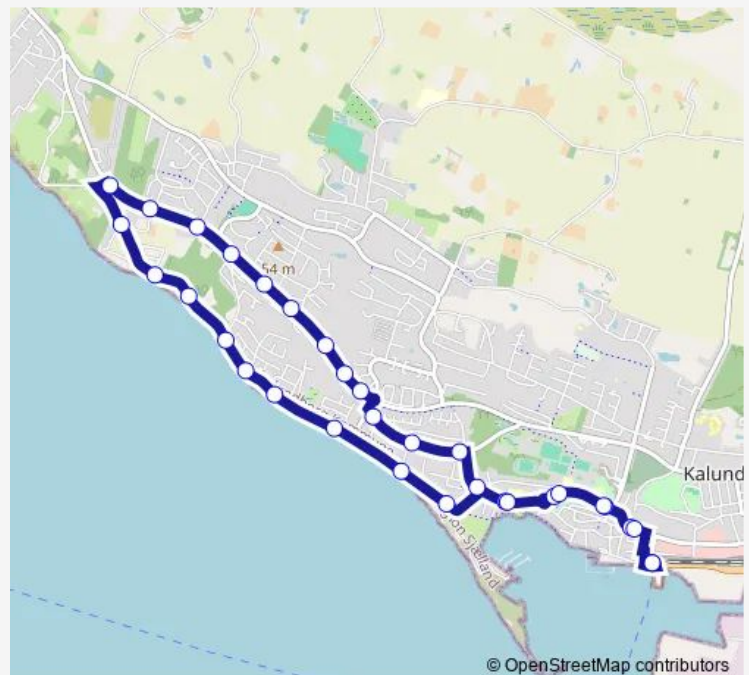

Allikelund Gymnasium (J Hagemann-Petersens Allé)

Fjordvej (Lundevej)

Strandhaven (Hestehaven)

Hestehaven (Gl. Røsnæsvej)

Kystbakken (Gl. Røsnæsvej)

Kysttoften (Gl. Røsnæsvej)

Agerhønevej (Røsnæsvej)

Røsnæsvej 61 (Røsnæsvej)

Friday 05:30-21:31

Saturday 07:26-21:26

Sunday 07:26-21:26

Route info

Direction: Kalundborg St.

Stops: 32

Trip Duration: 0 hour 28 min

■ 554