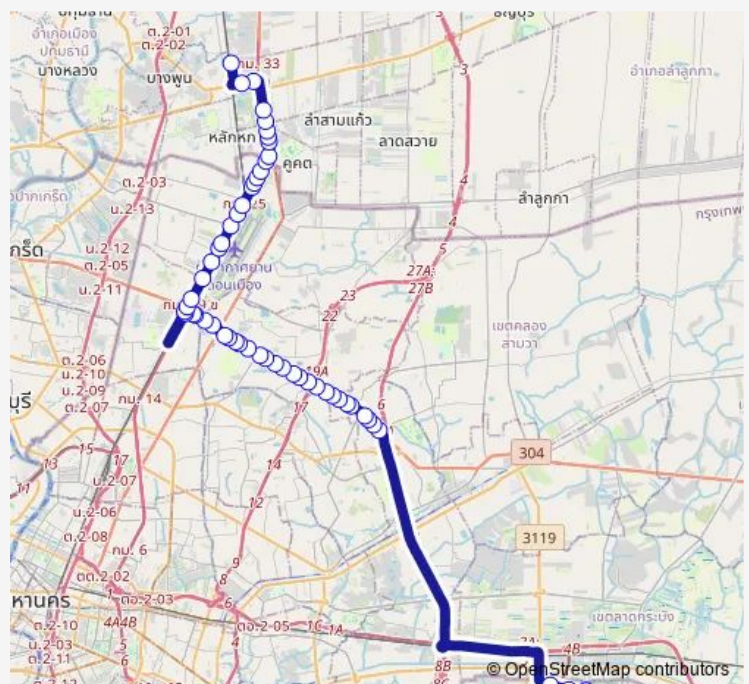

54 stops

[Open route schedule](#)

สุวรรณภูมิ(ศูนย์การขนส่งสาธารณะ);Public Transportation Center of Suvarnabhumi Airport

สุวรรณภูมิ(ตึกปฏิบัติกรภาคพื้นดินการบินไทย);Suvarnabhumi (TG Ground Operation Control Center)

สุวรรณภูมิ(เขตปลอดอากร);Suvarnabhumi (Free Zone)

ตรงข้ามอานวยเภสัช;Amnuai Pharmacy (Opposite)

ซอยขึ้นกมล,ตรงข้ามศูนย์โตโยต้าซัวร์;Soi chuen kamon

โรงพยาบาลสินแพทย์;Synphaet Hospital

ซอยรามอินทรา 50,ตรงข้ามศูนย์นิสสัน;Soi Ramintra 50

ซอยรามอินทรา 46;Soi Ramintra 46

ตรงข้ามซอยรามอินทรา 69;Soi Ramintra 69 (Opposite)

กม.7 รามอินทรา(ขาเข้า);Km 7 Ramintra

ซอยนวลจันทร์;Soi Nuanchan

บ้มน้ำมันบางจาก กม.6 (รามอินทรา);Bangchak Station Km 6

ตรงข้ามหมู่บ้านสวัสดิการทหารบก;Army Welfare Housing (Opposite)

วัชรพล;Watcharaphon

ตรงข้ามกองบินตำรวจ;Police Aviation Division (Opposite)

ซอยมายลาภ(รามอินทราซอย16);Soi Maiyalap

ตรงข้ามตลาดกม.4;Market Km 4

ตรงข้ามหมู่บ้านเกาหลี;Korean Village (Opposite)

Route schedule

สุวรรณภูมิ(ศูนย์การขนส่งสาธารณะ);Public Transportation Center of Suvarnabhumi Airport — อุรุถเมล์ บ.พรีเมี่ยม (รังสิต);Bus Depot Premium (Rangsit)

Monday	00:00
Tuesday	00:00
Wednesday	00:00
Thursday	00:00
Friday	00:00
Saturday	00:00
Sunday	00:00

Route info

Direction: สุวรรณภูมิ(ศูนย์การขนส่งสาธารณะ);Public Transportation Center of Suvarnabhumi Airport

Stops: 54

Trip Duration: 1 hour 58 min