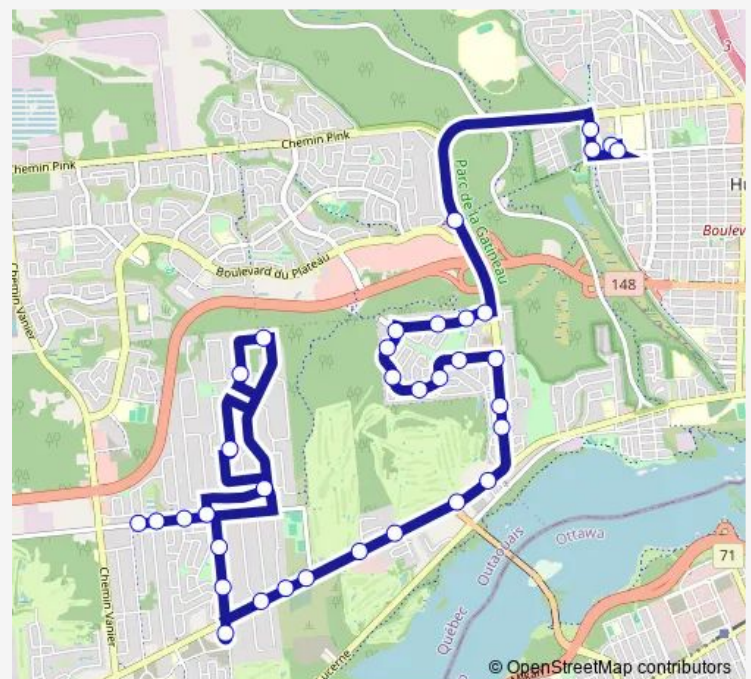

Wednesday 06:44

Thursday 06:44

Friday 06:44

Saturday —

Sunday —

Route info

Direction: d'Hochelaga/Atholl Doune

Stops: 37

Trip Duration: 0 hour 41 min

■ 554 — Parc Champlain/DES Trembles/NV Frontières

Saint-Raymond/des Jonquilles

Saint-Raymond/des Trembles

des Trembles/Saint-Raymond

des Trembles/Boyer

des Trembles/de la Sittelle