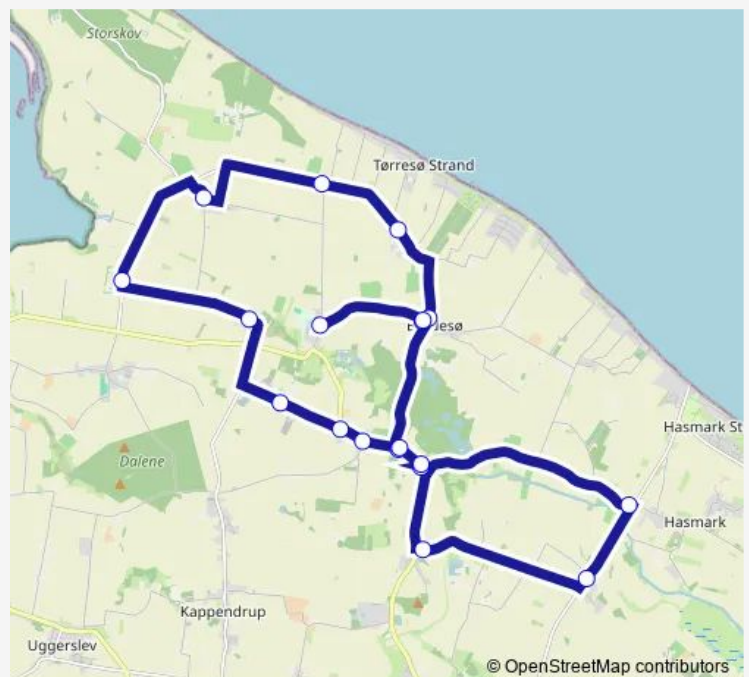

Gundstrup / P. Hansen Gyde (Nordfyn Kommune)

Gyngstrup (Nordfyn Kommune)

Kørup Slot (Nordfyn Kommune)

Agernæsvej (Nordfyn Kommune)

Agernæsmindevej (Nordfyn Kommune)

Tørresø (Nordfyn Kommune)

Bårdesøvej (Nordfyn Kommune)

Zone 11 (Nordfyn Kommune)

Otterup Bibliotek (Nordfyn Kommune)

Bryggerivej (Nordfyn Kommune)

Route schedule

Skelsbækvej (Nordfyn Kommune) — Søndersø Bypark (Nordfyn Kommune)

Monday	07:20
Tuesday	07:20
Wednesday	07:20
Thursday	07:20
Friday	07:20
Saturday	—
Sunday	—

Route info

Direction: Skelsbækvej (Nordfyn Kommune)

Stops: 30

Trip Duration: 1 hour 0 min

Stadionvej (Nordfyn Kommune)

Tokkendrup (Nordfyn Kommune)

Højelundsvej (Nordfyn Kommune)

Lunde By (Nordfyn Kommune)

19 stops

[Open route schedule](#)

Krogsbølle Skole (Nordfyn Kommune)

Lillebro / Tørresøvej (Nordfyn Kommune)

Bårdesøvej / Tørresøvej (Nordfyn Kommune)

Tørresø (Nordfyn Kommune)

Agernæsmindevej (Nordfyn Kommune)