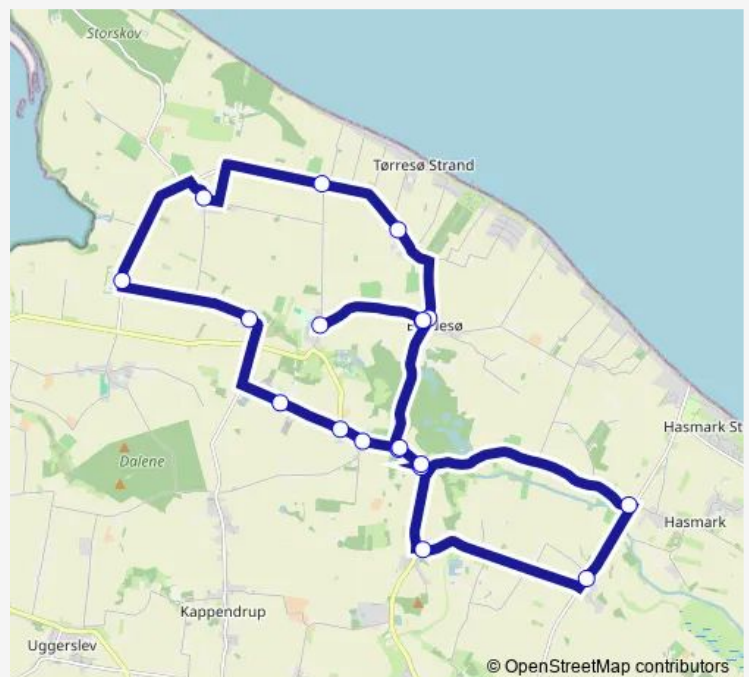

Gundstrup / P. Hansen Gyde (Nordfyn Kommune)

Gyngstrup (Nordfyn Kommune)

Kørup Slot (Nordfyn Kommune)

Agernæsvej (Nordfyn Kommune)

Agernæsmindevej (Nordfyn Kommune)

Tørresø (Nordfyn Kommune)

Bårdesøvej (Nordfyn Kommune)

### Route schedule

Skelsbækvej (Nordfyn Kommune) — Søndersø Bypark (Nordfyn Kommune)

Monday	07:20
Tuesday	07:20
Wednesday	07:20
Thursday	07:20
Friday	07:20
Saturday	—
Sunday	—

### Route info

Direction: Skelsbækvej (Nordfyn Kommune)

Stops: 30

Trip Duration: 1 hour 0 min

Stadionvej (Nordfyn Kommune)

Tokkendrup (Nordfyn Kommune)

Højelundsvej (Nordfyn Kommune)

Lunde By (Nordfyn Kommune)

## Direction

Krogsbølle Skole (Nordfyn Kommune) — Lillebro / Tørresøvej (Nordfyn Kommune)

19 stops

[Open route schedule](#)

Krogsbølle Skole (Nordfyn Kommune)

Lillebro / Tørresøvej (Nordfyn Kommune)

Bårdesøvej / Tørresøvej (Nordfyn Kommune)