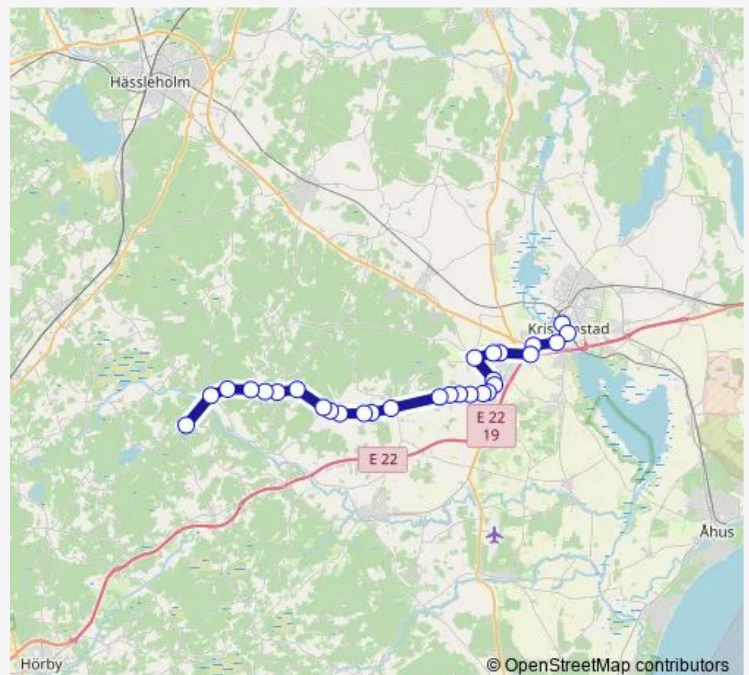

Vä Backstigen

Vä Lundbecks väg

Vä Gropehusvägen

Route schedule

Äsphult — Kristianstad Centralstation

Monday 06:45-18:25

Tuesday 06:45-18:25

Wednesday 06:45-18:25

Thursday 06:45-18:25

Friday 06:45-18:25

Saturday —

Sunday —

Route info

Direction: Äsphult

Stops: 29

Trip Duration: 0 hour 43 min

■ 554

Skepparslöv Kyrkan

Skepparslöv Åkersholmsvägen

Öllsjö Malstenvägen

Härlöv Kabelvägen

Härlöv Slättängsskolan

Kristianstad Långebro

Kristianstad Söderportskolan

Kristianstad Centralstation

Direction

Kristianstad Centralstation — Äsphult

29 stops

[Open route schedule](#)

Kristianstad Centralstation

Kristianstad Söderportskolan

Kristianstad Långebro