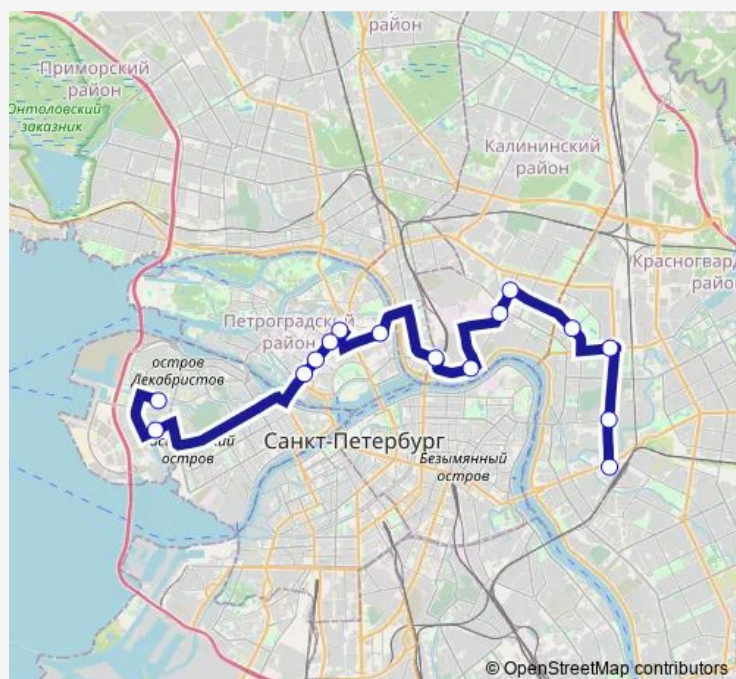

УЛ. Ленина

Введенская Ул.

УЛ. Красного Курсанта

УЛ. Нахимова, 11

Новосмоленская Наб.,6

Route schedule

Заневский Пр. — Новосмоленская Наб.,6

Monday	05:31-01:09 ⁺¹
Tuesday	05:31-01:09 ⁺¹
Wednesday	05:31-01:09 ⁺¹
Thursday	05:31-01:09 ⁺¹
Friday	05:31-01:09 ⁺¹
Saturday	05:31-01:09 ⁺¹
Sunday	05:31-01:09 ⁺¹

Route info

Direction: Заневский Пр.

Stops: 15

Trip Duration: 1 hour 2 min

■ К-32 — станция метро Приморская - станция метро Ладожская

BusMaps

Direction

Новосмоленская Наб.,6 — Заневский Пр.

18 stops

[Open route schedule](#)

Новосмоленская Наб.,6

СТ. Метро Приморская

Малый ПР. В.О.,Уг. Наличной Ул.

Наб. Макарова

СТ. Метро Спортивная

Пер. Талалихина

Wednesday 05:30-24:00

Thursday 05:30-24:00

Friday 05:30-24:00

Saturday 05:30-24:00

Sunday 05:30-24:00

Route info

Direction: Новосмоленская Наб.,6

Stops: 18