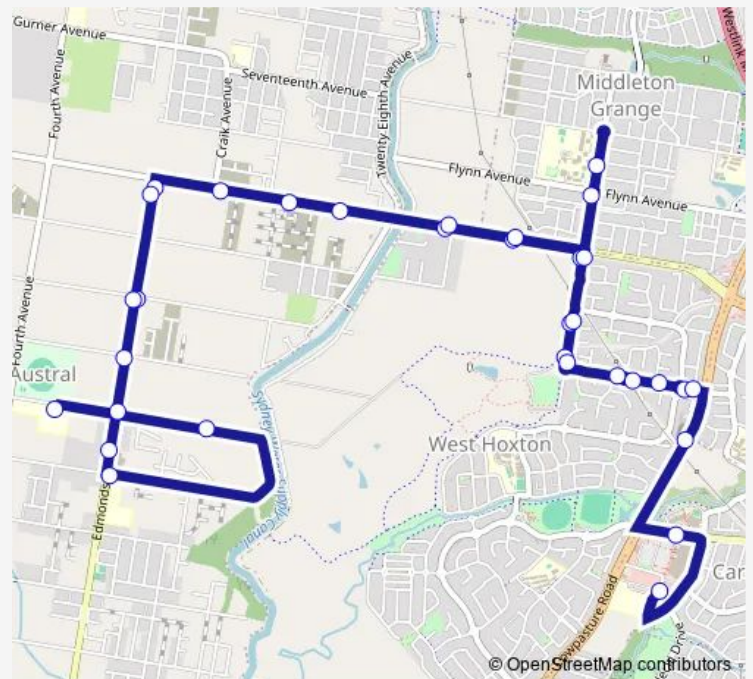

School Bus 2042 Holy Spirit PS to Austral

[Go to website](#)

**Direction**

Main St Opp Holy Spirit Primary School — Mannow Av Before Cowpasture Rd

33 stops

[Open route schedule](#)

- Main St Opp Holy Spirit Primary School
- Carnes Hill Marketplace, Kurrajong Rd
- Hoxton Park Anglican Church, Cowpasture Rd
- Mannow Av At Carmichael Dr
- Mannow Av At Tunnack Cl
- Second Av After Mannow Av
- Second Av Opp Mella Cl
- Second Av Before Fifteenth Av
- Kingsford Smith Av At Flynn Av
- Thomas Hassall Anglican College, Kingsford Smith Av
- Fifteenth Av Before Twenty Second Av
- Fifteenth Av At Twenty Second Av
- Fifteenth Av Opp Shree Ram Krishna Temple
- 300 Fifteenth Av
- Fifteenth Av Opp Craik Av
- Austral Shops, Edmondson Av
- Edmondson Av At Thirteenth Av
- St Anthony's Catholic Church, Edmondson Av
- St Anthony's College, Austral
- Eleventh Av At Twentyninth Av
- Austral Public School, Twenty Ninth Av

Route schedule

Main St Opp Holy Spirit Primary School — Mannow Av Before Cowpasture Rd

Monday	14:50
Tuesday	14:50
Wednesday	14:50
Thursday	14:50
Friday	—
Saturday	—
Sunday	—

Route info

Direction: Main St Opp Holy Spirit Primary School

Stops: 33

Trip Duration: 0 hour 55 min

2042 — Holy Spirit PS to Austral

Edmondson Av Before Hopkins Pl

Edmondson Av Before Twelfth Av

Edmondson Av Before Thirteenth Av

Edmondson Av Before Fifteenth Av

Fifteenth Av Opp Twenty Second Av

Fifteenth Av Before Gropler Av

Second Av After Fifteenth Av

Second Av At Mella Cl

Second Av At Mannow Av

Mannow Av At Mathinna Cct

Mannow Av Opp Mannow Av

Mannow Av Before Cowpasture Rd

2042 School Bus time schedules and route maps are available in an offline PDF at [busmaps.com](https://busmaps.com). Use the [busmaps.com](https://busmaps.com) website to see live bus times, train schedule or subway schedule, and step-by-step directions for all public transit in Liverpool