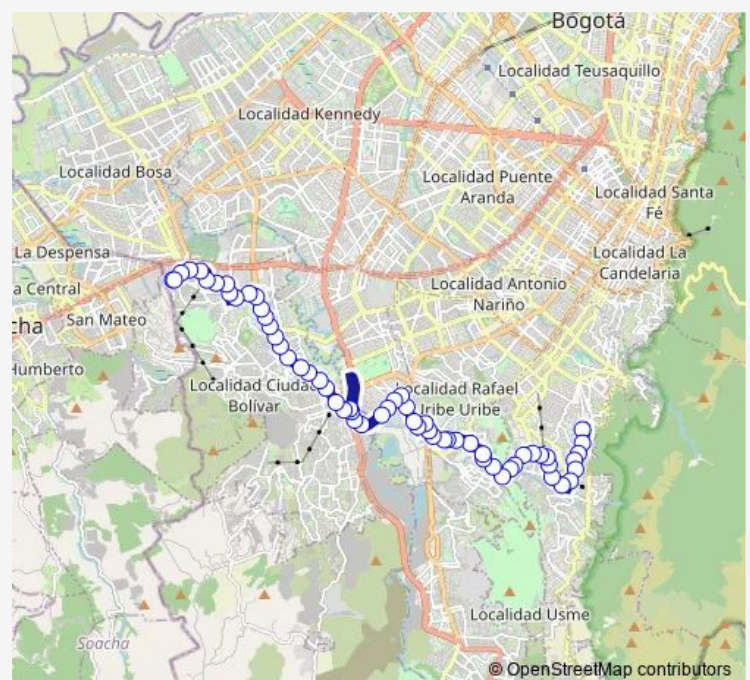

AV. Circunvalar - CL 33 Sur

AV. Circunvalar - CL 36A Sur

KR 10 Este - CL 39 Sur

KR 11 E - CL 40 Sur

KR 11 E - CL 42B Sur

KR 9 E - CL 44 Sur

DG 43A Sur - KR 6A E

AK 4 E - CL 41 A BIS Sur

CL 48Q Bis Sur - KR 4

KR 5 - CL 48P Bis C Sur

CL 48P Sur - KR 5D Bis

TV 5N Bis - KR 48w

Route schedule

KR 9B Este - CL 32B Sur Br. Horacio Orjuela — CL 59A Sur - KR 76A Patio Primavera Perdomo

Monday	04:03-00:11 ⁺¹
Tuesday	04:03-00:11 ⁺¹
Wednesday	04:03-00:11 ⁺¹
Thursday	04:03-00:11 ⁺¹
Friday	04:03-00:11 ⁺¹
Saturday	04:14-00:11 ⁺¹
Sunday	05:00-22:39

Route info

Direction: KR 9B Este - CL 32B Sur Br. Horacio Orjuela

Stops: 61

Trip Duration: 1 hour 44 min

H613 — Perdomo

BusMaps

DG 48Y Sur - TV 5R Bis

KR 5U - CL 49B Bis Sur