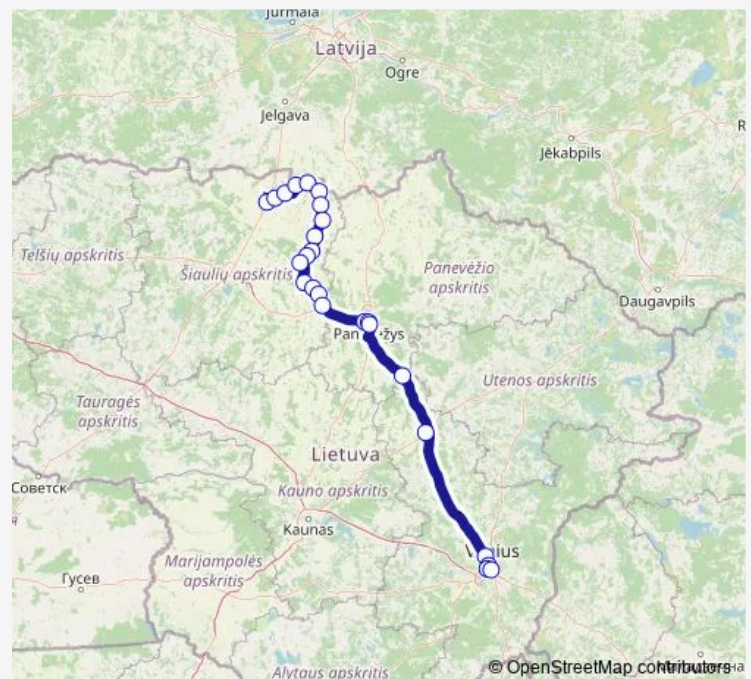

Thursday 15:55

Friday 15:55

Saturday 15:55

Sunday 15:55

Route info

Direction: Joniškio autobusų stotis

Stops: 25

Trip Duration: 4 hour 30 min

M-907 — Vilnius-Joniškis

J. Baltrušaičio

Gedimino prospektas

Žemaitės

Vilniaus autobusų stotis

Direction

Vilniaus autobusų stotis — Joniškio autobusų stotis

23 stops