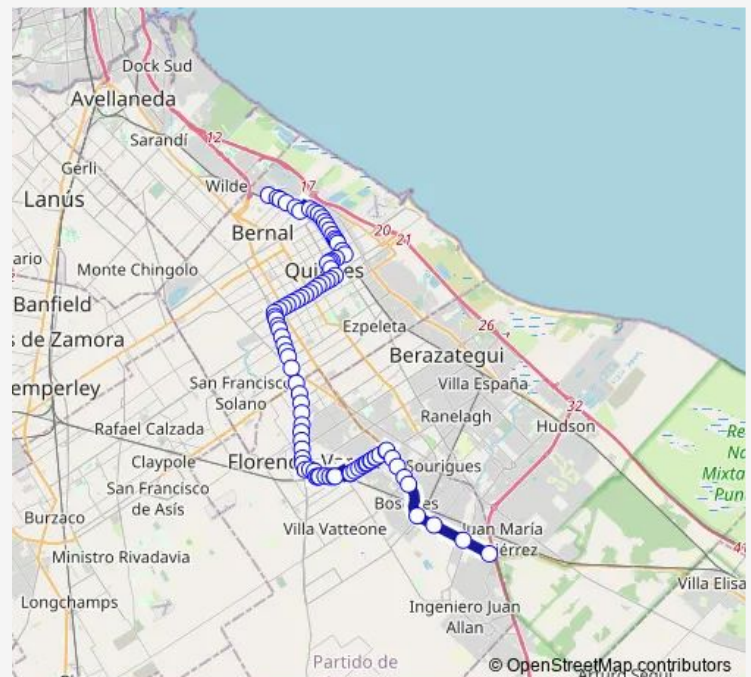

Lebensohn 1-46

Avenida Hipólito Yrigoyen 25-49

Avenida Hipólito Yrigoyen 109-149

Avenida Hipólito Yrigoyen 289

Avenida Hipólito Yrigoyen 339

Avenida Hipólito Yrigoyen 381

Avenida Hipólito Yrigoyen 439

Avenida Hipólito Yrigoyen 617

Avenida Hipólito Yrigoyen 737

Corrientes 265-299

Corrientes 400-498

Route schedule

Cramer 2100-2148 — Avenida Calchaquí

Monday	00:24-02:00 ⁺¹
Tuesday	00:24-02:00 ⁺¹
Wednesday	00:24-02:00 ⁺¹
Thursday	00:24-02:00 ⁺¹
Friday	00:24-02:00 ⁺¹
Saturday	00:24-02:00 ⁺¹
Sunday	00:24-02:00 ⁺¹

Route info

Direction: Cramer 2100-2148

Stops: 90

Trip Duration: 1 hour 49 min

324r6p — Jpbsas324

Corrientes 500-598

Corrientes 676-698

Andrés Baranda 1623-1699

Route info

Direction: Avenida Calchaquí

Stops: 88

Trip Duration: 1 hour 49 min

Juan Vasquez 801-899

Juan Vasquez 613

Juan Vasquez 441

Juan Vasquez 402-458