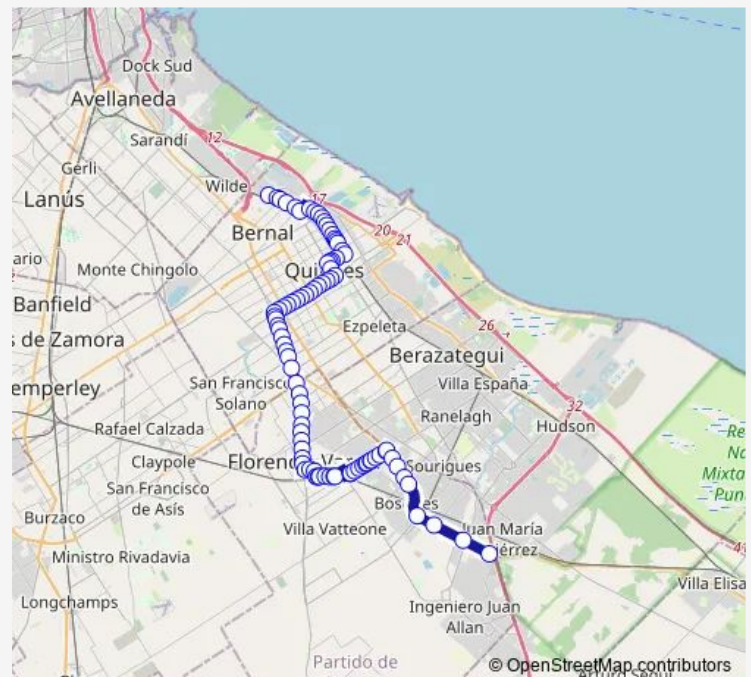

### Direction

Cramer 2100-2148 — Avenida Calchaquí

90 stops

[Open route schedule](#)

Cramer 2100-2148

Cramer 904

Cramer 1614-1648

Cramer 1400-1448

Avenida Hipólito Yrigoyen 109-149

Avenida Hipólito Yrigoyen 289

Avenida Hipólito Yrigoyen 339

Avenida Hipólito Yrigoyen 381

Avenida Hipólito Yrigoyen 439

Avenida Hipólito Yrigoyen 617

Avenida Hipólito Yrigoyen 737

### Route schedule

Cramer 2100-2148 — Avenida Calchaquí

Monday 00:24-23:30

Tuesday 00:24-23:30

Wednesday 00:24-23:30

Thursday 00:24-23:30

Friday 00:24-23:30

Saturday 00:24-23:45

### Route info

Direction: Cramer 2100-2148

Stops: 90

Trip Duration: 1 hour 49 min

324R6P — Jpbsas324

Corrientes 500-598

Corrientes 676-698

Andrés Baranda 1623-1699