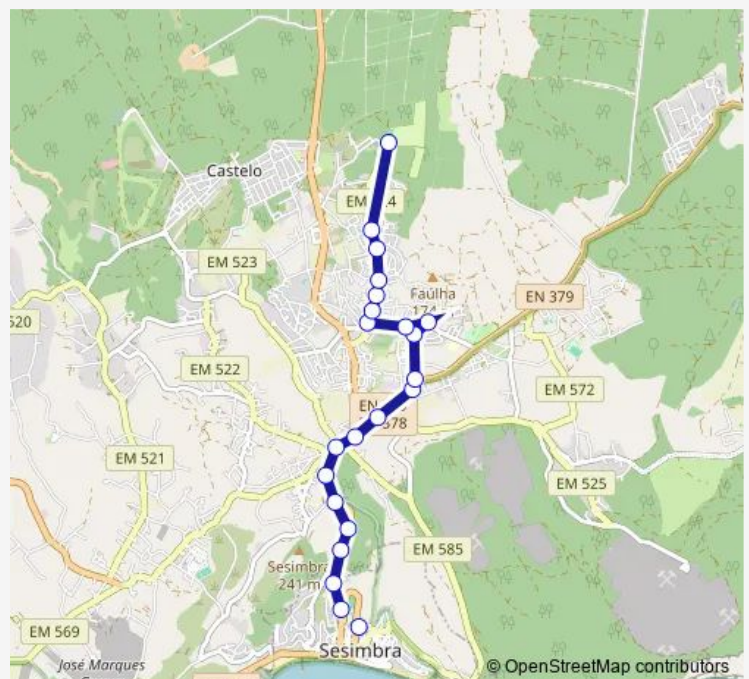

### Direction

Sesimbra (Terminal) — Ch Cotovia (P Campismo Valbom)

22 stops

[Open route schedule](#)

- Sesimbra (Terminal)
- Sesimbra (EN 378) Telefones
- Sesimbra (EN 378) Esc Condução Feijão
- Sesimbra (EN 378) Pascoal
- Sesimbra (EN 378) Vai Vem
- Sesimbra (EN 378) Barquinha
- Santana (EN 378) Flect
- Santana (EN 378) Café Cidália
- Santana (EN 378) Rotunda
- Sampaio (Pingo Doce)
- Sampaio (X) Sampaio
- Sampaio (Estr Faulha) Cercizimbra
- Sampaio (Esc Secundária) Portão Sul
- Sampaio (Terminal)
- Sampaio (Esc Secundária) Portão Norte
- Ch Cotovia (X)
- Ch Cotovia (Fte Viv Margarida)
- Ch Cotovia (Mini Mercado Galo)
- Ch Cotovia (Fte Urb Portão)
- Ch Cotovia (Estr Charneca Lte 2)
- Ch Cotovia (Viv Isidro)

### Route schedule

Sesimbra (Terminal) — Ch Cotovia (P Campismo Valbom)

Monday	07:30-18:10
Tuesday	07:30-18:10
Wednesday	—
Thursday	—
Friday	—
Saturday	—
Sunday	—

### Route info

Direction: Sesimbra (Terminal)

Stops: 22

Trip Duration: 0 hour 20 min

■ 243 - Sesimbra - Charneca DA Cotovia/P. Campismo Valbom (via Sampaio)

Bus time schedules and route maps are available in an offline PDF at [busmaps.com](https://busmaps.com). Use the [busmaps.com](https://busmaps.com) website to see live bus times, train schedule or subway schedule, and step-by-step directions for all public transit in Setubal