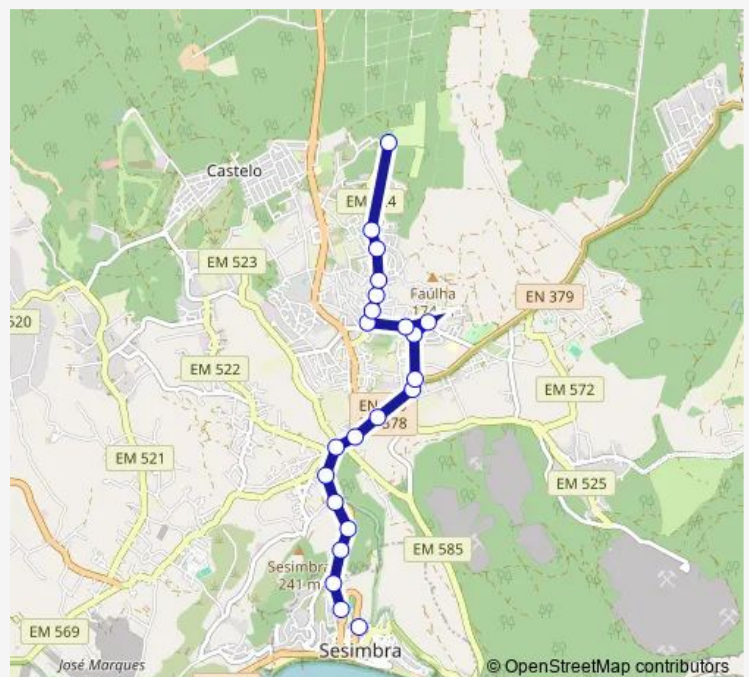

## Bus 243 - Sesimbra - Charneca DA Cotovia/P. Campismo Valbom (via Sampaio)

[Go to website](#)

### Direction

Sesimbra (Terminal) — Ch Cotovia (P Campismo Valbom)

22 stops

[Open route schedule](#)

- Sesimbra (Terminal)
- Sesimbra (EN 378) Telefones
- Sesimbra (EN 378) Esc Condução Feijão
- Sesimbra (EN 378) Pascoal
- Sesimbra (EN 378) Vai Vem
- Sesimbra (EN 378) Barquinha
- Santana (EN 378) Flect
- Santana (EN 378) Café Cidália
- Santana (EN 378) Rotunda
- Sampaio (Pingo Doce)
- Sampaio (X) Sampaio
- Sampaio (Estr Faulha) Cercizimbra
- Sampaio (Esc Secundária) Portão Sul
- Sampaio (Terminal)
- Sampaio (Esc Secundária) Portão Norte
- Ch Cotovia (X)
- Ch Cotovia (Fte Viv Margarida)
- Ch Cotovia (Mini Mercado Galo)
- Ch Cotovia (Fte Urb Portão)
- Ch Cotovia (Estr Charneca Lte 2)
- Ch Cotovia (Viv Isidro)

### Route schedule

Sesimbra (Terminal) — Ch Cotovia (P Campismo Valbom)

Monday	07:30-18:10
Tuesday	07:30-18:10
Wednesday	—
Thursday	—
Friday	—
Saturday	—
Sunday	—

### Route info

Direction: Sesimbra (Terminal)

Stops: 22

Trip Duration: 0 hour 20 min

■ 243 - Sesimbra - Charneca DA Cotovia/P. Campismo Valbom (via Sampaio)

Ch Cotovia (P Campismo Valbom)

Bus time schedules and route maps are available in an offline PDF at [busmaps.com](https://busmaps.com). Use the [busmaps.com](https://busmaps.com) website to see live bus times, train schedule or subway schedule, and step-by-step directions for all public transit in Setubal