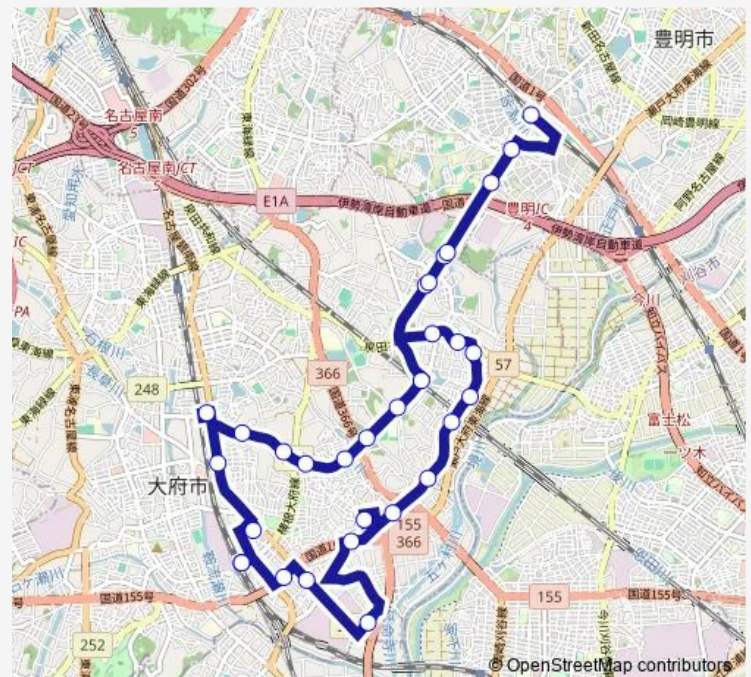

### Direction

大府駅東 — 大府駅東

33 stops

[Open route schedule](#)

- 大府駅東
- 長寿医療研究センター
- 大府駅東
- グリーンプラザおおぶ
- 熱田神社東
- 東部知多温水プール
- 大府市消防庁舎
- メディアス体育館おおぶ
- 横根公民館
- 神田児童老人福祉センター
- 北尾公会堂
- 神田公民館
- 神田町六丁目
- 廻間池
- 北崎保育園
- 北崎町一丁目
- 大府みどり公園
- 星城高校北
- 名鉄前後駅
- 星城高校東
- 大府みどり公園

### Route schedule

大府駅東 — 大府駅東

Monday	09:50-16:10
Tuesday	09:50-16:10
Wednesday	09:50-16:10
Thursday	09:50-16:10
Friday	09:50-16:10
Saturday	09:50-16:10
Sunday	09:50-16:10

### Route info

Direction: 大府駅東

Stops: 33

Trip Duration: 1 hour 35 min

大府市ふれあいバス①東コース

北崎町一丁目

辰池西

大府東高校北

## Route info

Direction: 大府駅東

Stops: 31

Trip Duration: 1 hour 15 min

メディアス体育館おおぶ

大府市消防庁舎

東部知多温水プール

熱田神社東