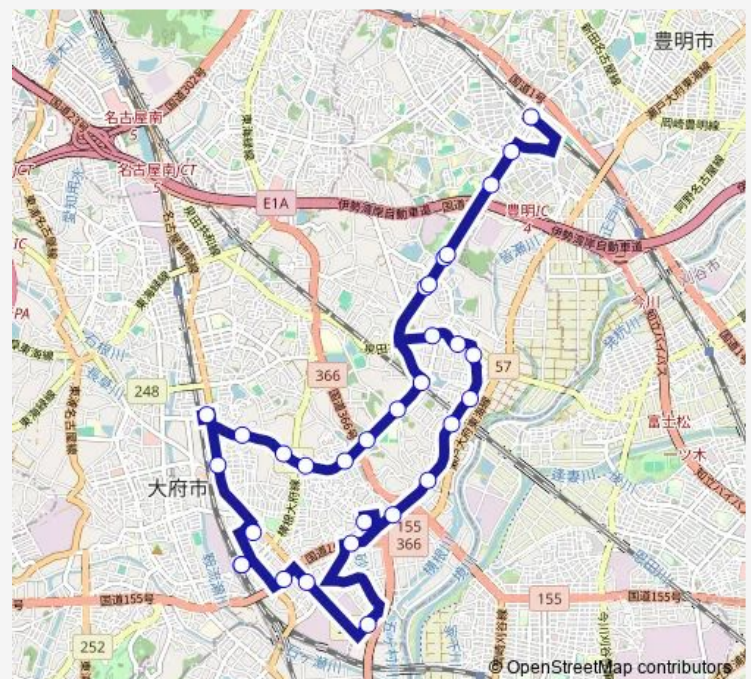

### Direction

大府駅東 — 大府駅東

33 stops

[Open route schedule](#)

- 大府駅東
- 長寿医療研究センター
- 大府駅東
- グリーンプラザおおぶ
- 熱田神社東
- 東部知多温水プール
- 大府市消防庁舎
- メディアス体育館おおぶ
- 横根公民館
- 神田児童老人福祉センター
- 北尾公会堂
- 神田公民館
- 神田町六丁目
- 廻間池
- 北崎保育園
- 北崎町一丁目
- 大府みどり公園
- 星城高校北
- 名鉄前後駅
- 星城高校東
- 大府みどり公園

### Route schedule

大府駅東 — 大府駅東

Monday	09:50-16:10
Tuesday	09:50-16:10
Wednesday	09:50-16:10
Thursday	09:50-16:10
Friday	09:50-16:10
Saturday	09:50-16:10
Sunday	09:50-16:10

### Route info

Direction: 大府駅東

Stops: 33

Trip Duration: 1 hour 35 min

大府市ふれあいバス①東コース

BusMaps

北崎町一丁目

辰池西

## Route info

Direction: 大府駅東

Stops: 31

Trip Duration: 1 hour 15 min

メディアス体育館おおぶ

大府市消防庁舎

東部知多温水プール

熱田神社東