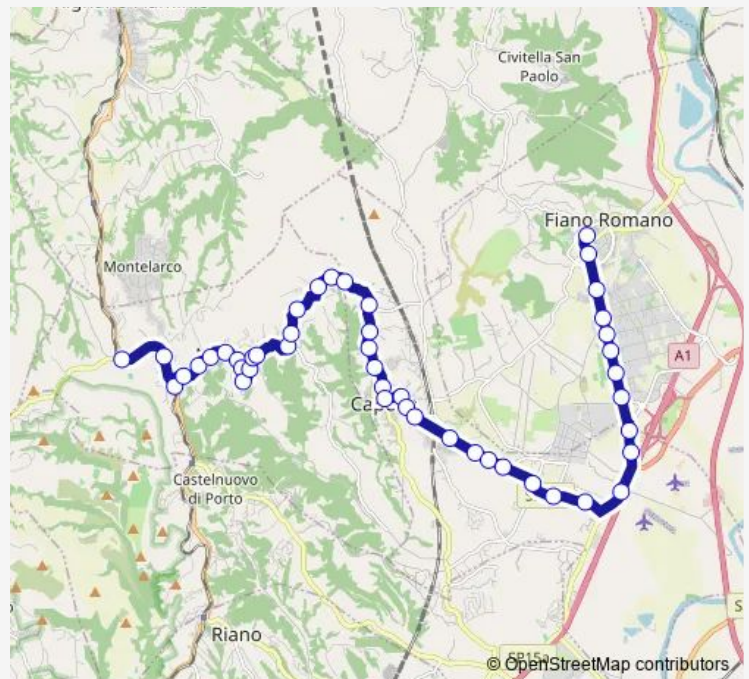

Morlupo | Via Capena Via Sterpareti # f11285

Morlupo | Via Capena Via Monte Rigorio # f11286

Capena | Via Morlupo Via Costa Contessina # f11287

Capena | Via Morlupo Via Manciano # f11288

**Route schedule**

Morlupo | Stazione Magliano Ist. Superiore Campagnanese # f11514 — Fiano | Via Moro # f10647

Monday	14:15
Tuesday	14:15
Wednesday	14:15
Thursday	14:15
Friday	14:15
Saturday	—
Sunday	—

**Route info**

Direction: Morlupo | Stazione Magliano Ist. Superiore Campagnanese # f11514

Stops: 46

Trip Duration: 0 hour 40 min

Capena | Via Morlupo Via Monte Cellarino # f11289

Capena | Via Morlupo (Cimitero) # f11290

Capena | Via Morlupo Via Capena # f11291

Capena | Via Morlupo Via Buozzi # f11292