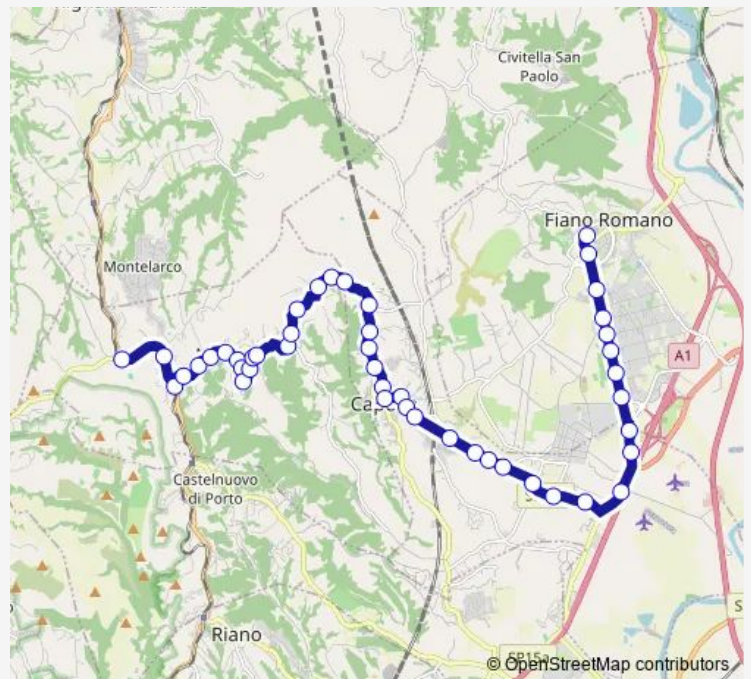

Morlupo | Via Capena Via Monte Rigorio # f11286

Capena | Via Morlupo Via Costa Contessina # f11287

Capena | Via Morlupo Via Manciano # f11288

**Route schedule**

Morlupo | Stazione Magliano Ist. Superiore Campagnanese # f11514 — Fiano | Via Moro # f10647

Monday	14:15
Tuesday	14:15
Wednesday	14:15
Thursday	14:15
Friday	14:15
Saturday	—
Sunday	—

**Route info**

Direction: Morlupo | Stazione Magliano Ist. Superiore Campagnanese # f11514

Stops: 46

Trip Duration: 0 hour 40 min