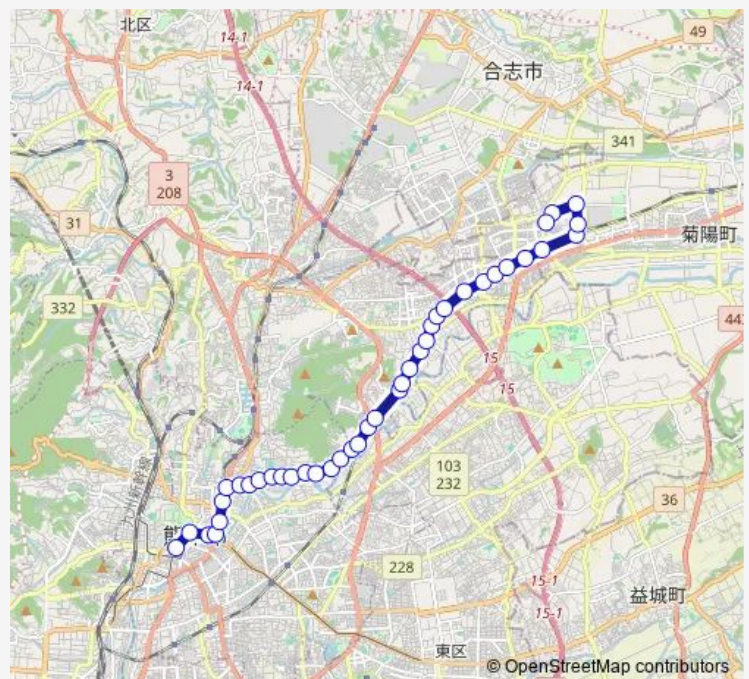

竜田口駅前

緑ヶ丘入口

竜田陳内

Route schedule

桜町バスターミナル — 光の森産交

Monday 06:58-21:59

Tuesday 06:58-21:59

Wednesday 06:58-21:59

Thursday 06:58-21:59

Friday 06:58-21:59

Saturday 07:54-22:19

Sunday 07:45-22:45

Route info

Direction: 桜町バスターミナル

Stops: 40

Trip Duration: 0 hour 48 min

■ E3-4 : 桜町バスターミナル→子飼 ~ 三里木→光の森産交 BusMaps

三の宮

上立田

立田幼稚園前

龍田小学校前

二里木

龍田まちづくりセンター前

武蔵塚公園