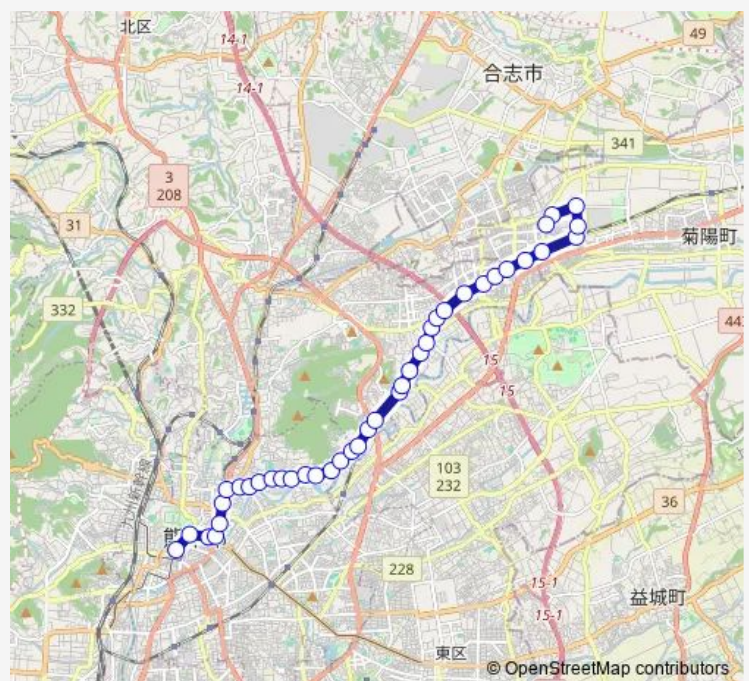

### Route schedule

桜町バスターミナル — 光の森産交

Monday 06:58-21:59

Tuesday 06:58-21:59

Wednesday 06:58-21:59

Thursday 06:58-21:59

Friday 06:58-21:59

Saturday 07:54-22:19

### Route info

Direction: 桜町バスターミナル

Stops: 40

Trip Duration: 0 hour 48 min

三の宮

上立田

立田幼稚園前

龍田小学校前