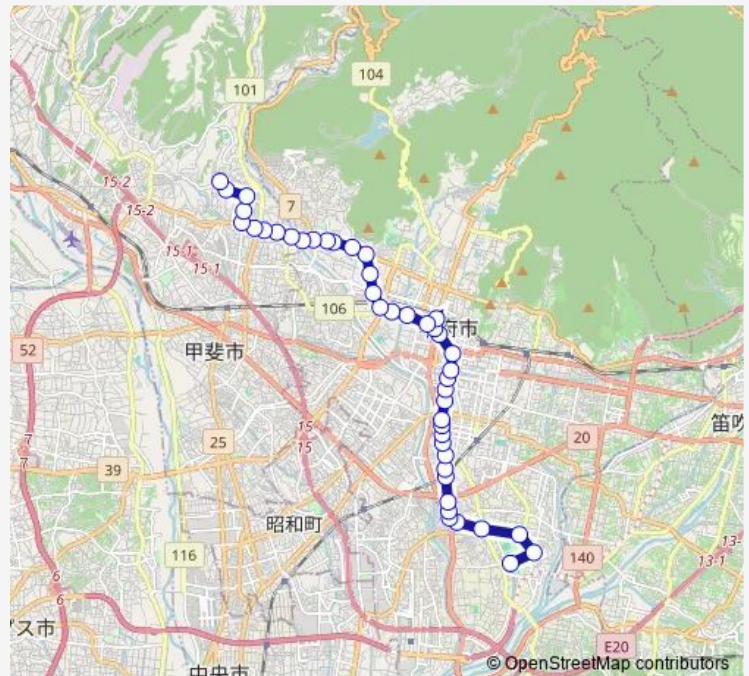

Saturday 09:05-17:51

Sunday 09:05-17:51

Route info

Direction: 小瀬スポーツ公園

Stops: 44

Trip Duration: 0 hour 52 min

中央四丁目

県庁前

県会議事堂

甲府駅バスターミナル

ダイタビル前

宝一丁目

飯田三丁目

国際交流センター

県立中央病院入口

千塚団地