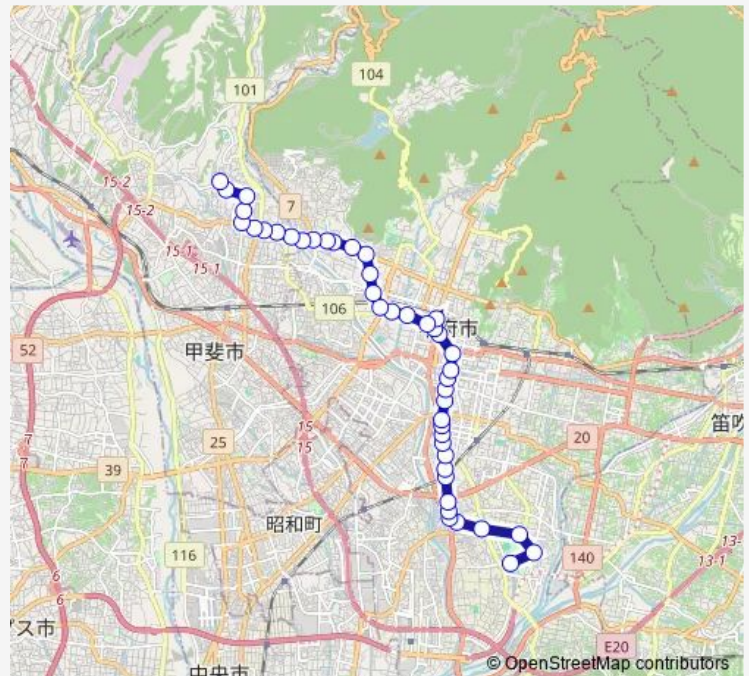

Bus 70:小瀬スポーツ公園発 敷島団地方面行き 小瀬- スポーツ公園発 敷島団地方面行き(70:敷島団地 ~ 湯村温泉入口 ~ 飯田 ~ 甲府駅 ~ 伊勢町 ~ 南甲府警察署 ~ 小瀬スポーツ公園)

[Go to website](#)

Direction

小瀬スポーツ公園 — 敷島団地

44 stops

[Open route schedule](#)

- 小瀬スポーツ公園
- 陸上競技場入口
- 小瀬スポーツ公園正門
- 山城小学校
- 甲府商業高校
- 南甲府警察署
- 甲府南高校
- 中小河原
- 甲斐住吉駅
- 甲府職業安定所
- 伊勢町営業所
- 甲南住宅
- 伊勢小学校
- 伊勢二丁目
- 遠光寺
- 遊亀公園
- 太田町見付
- 若松町
- 法人会館

Route schedule

小瀬スポーツ公園 — 敷島団地

Monday	09:05-19:27
Tuesday	09:05-19:27
Wednesday	09:05-19:27
Thursday	09:05-19:27
Friday	09:05-19:27
Saturday	09:05-17:51
Sunday	09:05-17:51

Route info

Direction: 小瀬スポーツ公園

Stops: 44

Trip Duration: 0 hour 52 min

中央四丁目

県庁前

県会議事堂

甲府駅バスターミナル

ダイタビル前

宝一丁目

飯田三丁目

国際交流センター

県立中央病院入口

千塚団地

饅頭森入口

湯村温泉入口

湯村ショッピングセンター

千塚仲町

千塚