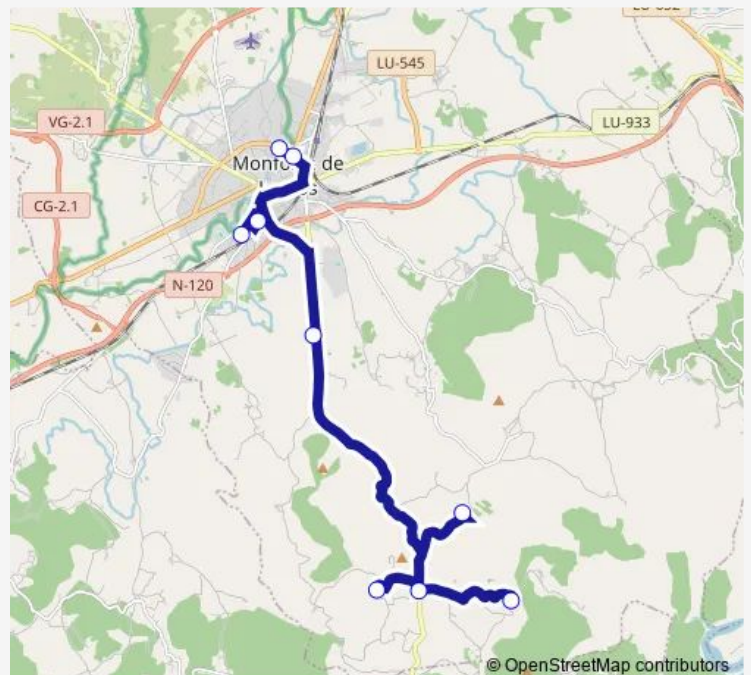

Route info

Direction: Meda

Stops: 9

Trip Duration: 0 hour 34 min

Xg648004 — Ceip de Monforte de Lemos - Meda

Direction

Ceip de Monforte de Lemos — Meda

9 stops

Campelo

Meda

Route schedule

Ceip de Monforte de Lemos — Meda

Monday	15:10
Tuesday	15:10
Wednesday	15:10
Thursday	15:10
Friday	15:10
Saturday	—
Sunday	—

Route info

Direction: Ceip de Monforte de Lemos

Stops: 9