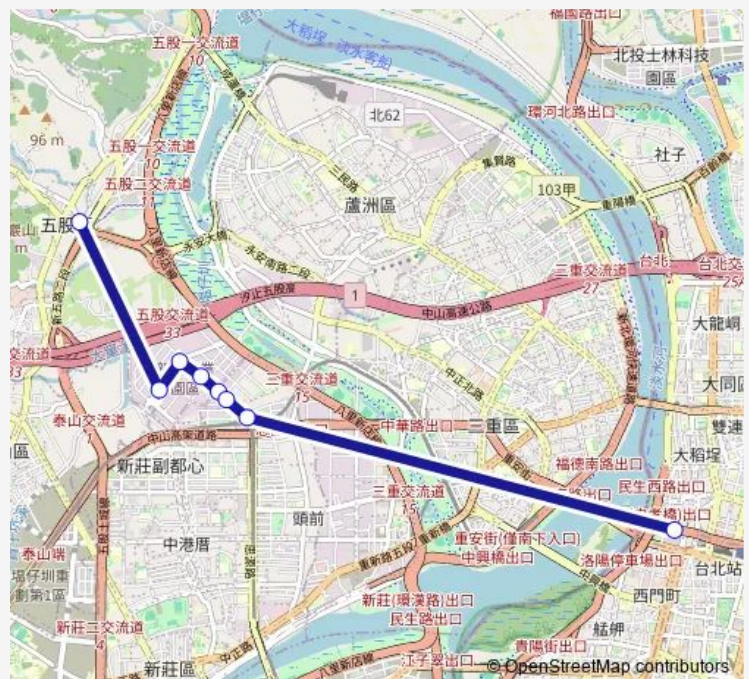

世翔

政錫汽車

標準廠房

管理中心

捷運新北產業園區站

聯合醫院中興院區

Route schedule

立體停車場(五股公有市場) — 聯合醫院中興院區

Monday	07:10-18:40
Tuesday	07:10-18:40
Wednesday	07:10-18:40
Thursday	07:10-18:40
Friday	07:10-18:40
Saturday	08:00-20:00
Sunday	08:00-20:00

Route info

Direction: 立體停車場(五股公有市場)

Stops: 8

Trip Duration: 5 hour 20 min